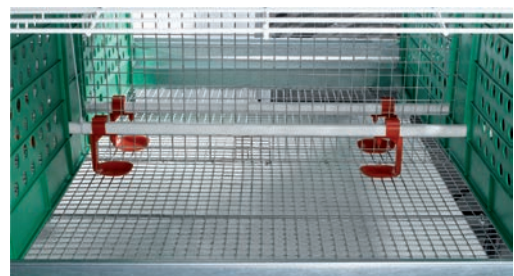

zucami®
POULTRY EQUIPMENT

CR
aufzucht / küken

Komfortabel | Schnelles Wachstum
Niedrige Sterblichkeitsrate | Problemlose Reinigung

CR 500

Anzahl der Tiere _ 10
Nutzfläche pro Tier _ 305 cm².

Anzahl der Tiere _ 11
Nutzfläche pro Tier _ 277 cm².

CR 630 und 630 mit Vortrocknung

Anzahl der Tiere _ 12
Nutzfläche pro Tier _ 320 cm².

Anzahl der Tiere _ 13
Nutzfläche pro Tier _ 296 cm².

CR 500			
ETAGEN	A mm.	B mm.	C mm.
3	1.280	1.850	1.700
4			2.210
5		2.000	2.720

CR 630 und CR 630 mit Vortrocknung			
ETAGEN	A mm.	B mm.	C mm.
3	1.545	2.200	1.850
4	1.640		2.410
5	mit Vortrocknung	2.280	2.970

HÖHE DER EINSTELLBAREN TRÄNKEN.

zucami[®]
POULTRY EQUIPMENT

The green ones