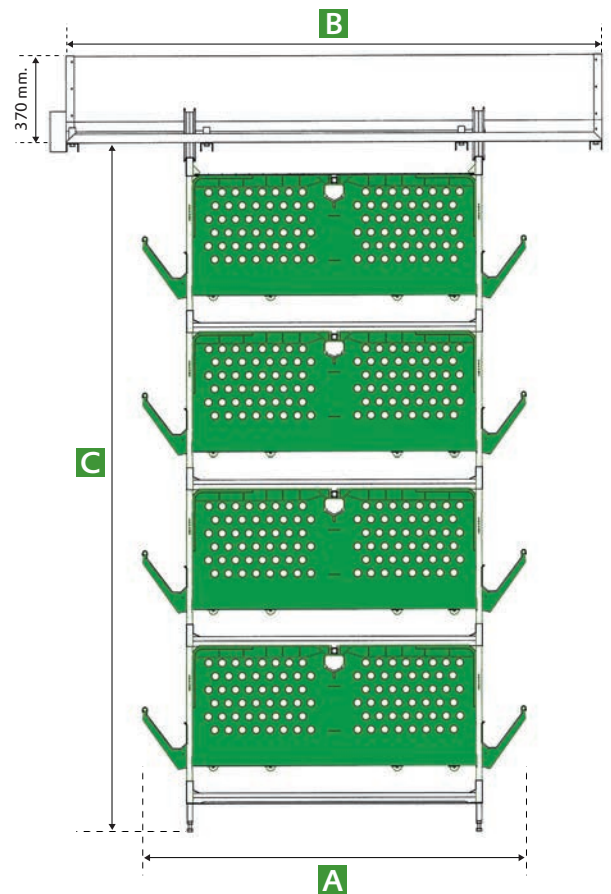

zucami®
POULTRY EQUIPMENT

CR
aufzucht / küken

Komfortabel | Schnelles Wachstum
Niedrige Sterblichkeitsrate | Problemlose Reinigung

CR 500

Anzahl der Tiere _ 10
Nutzfläche pro Tier _ 305 cm².

Anzahl der Tiere _ 11
Nutzfläche pro Tier _ 277 cm².

CR 630 und 630 mit Vortrocknung

Anzahl der Tiere _ 12
Nutzfläche pro Tier _ 320 cm².

Anzahl der Tiere _ 13
Nutzfläche pro Tier _ 296 cm².

CR 500			
ETAGEN	A mm.	B mm.	C mm.
3	1.280	1.850	1.700
4			2.210
5		2.000	2.720

CR 630 und CR 630 mit Vortrocknung			
ETAGEN	A mm.	B mm.	C mm.
3	1.545	2.200	1.850
4	1.640		2.410
5	mit Vortrocknung	2.280	2.970

HÖHE DER EINSTELLBAREN TRÄNKEN.

zucami[®]
POULTRY EQUIPMENT

The green ones