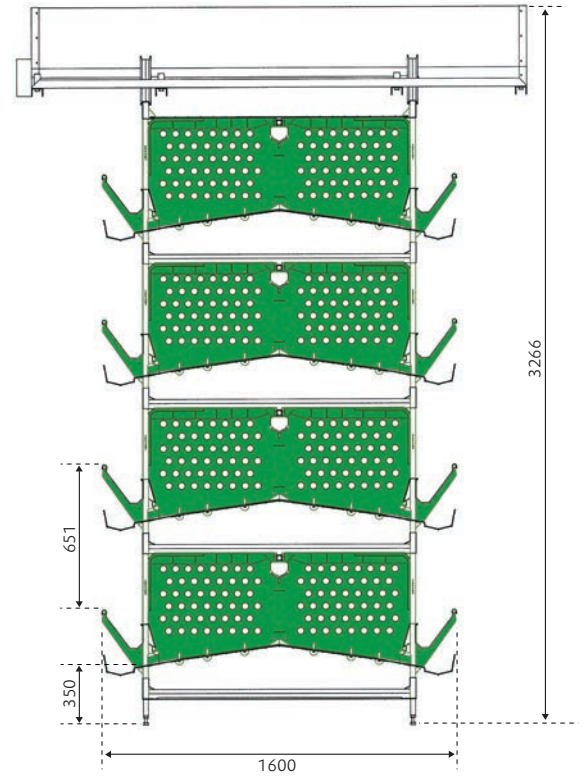

zucami®
POULTRY EQUIPMENT

M.E.C.
Modified Enriched Cage

Hohe Legewerte
Komfortabel | Problemlose Reinigung

M.E.C. 50

Gesamtfläche _ 38.430 cm².

Nutzfläche pro Tier _ 769 cm².

Nist- und Einstreufläche _ 7.500 cm².

Freifläche pro Tier _ 619 cm².

Nist- und Einstreufläche pro Tier _ 150 cm².

Einstreurohr _ 1 x 152 cm.

Länge der Sitzstange pro Tier _ 15,8 cm.

Vorrichtungen zum Kürzen der Krallen _ 8

Bodenneigung _ 14%

EINSTREUBEREICH