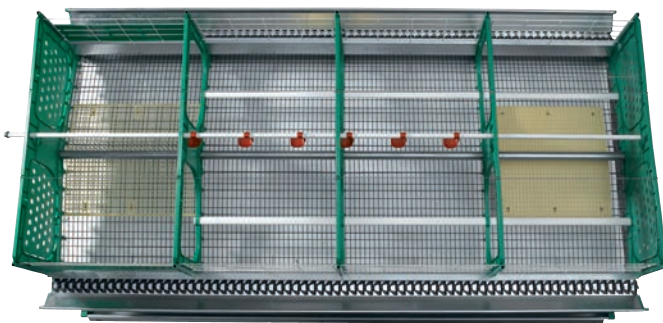

zucami®
POULTRY EQUIPMENT

M.E.C.
Modified Enriched Cage

Hohe Legewerte
Komfortabel | Problemlose Reinigung

M.E.C. 50

Gesamtfläche _ 38.430 cm².

Nutzfläche pro Tier _ 769 cm².

Nist- und Einstreufläche _ 7.500 cm².

Freifläche pro Tier _ 619 cm².

Nist- und Einstreufläche pro Tier _ 150 cm².

Einstreurohr _ 1 x 152 cm.

Länge der Sitzstange pro Tier _ 15,8 cm.

Vorrichtungen zum Kürzen der Krallen _ 8

Bodenneigung _ 14%

EINSTREUBEREICH

NISTBEREICH

VORRICHTUNGEN ZUM KÜRZEN DER KRALLEN

zucami[®]
POULTRY EQUIPMENT

The green ones