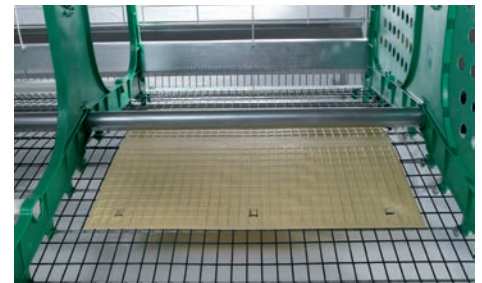

M.E.C. 50

Gesamtfläche _ 38.430 cm².

Nutzfläche pro Tier _ 769 cm².

Nist- und Einstreufläche _ 7.500 cm².

Freifläche pro Tier _ 619 cm².

Nist- und Einstreufläche pro Tier _ 150 cm².

Einstreurohr _ 1 x 152 cm.

Länge der Sitzstange pro Tier _ 15,8 cm.

Vorrichtungen zum Kürzen der Krallen _ 8

Bodenneigung _ 14%

EINSTREUBEREICH