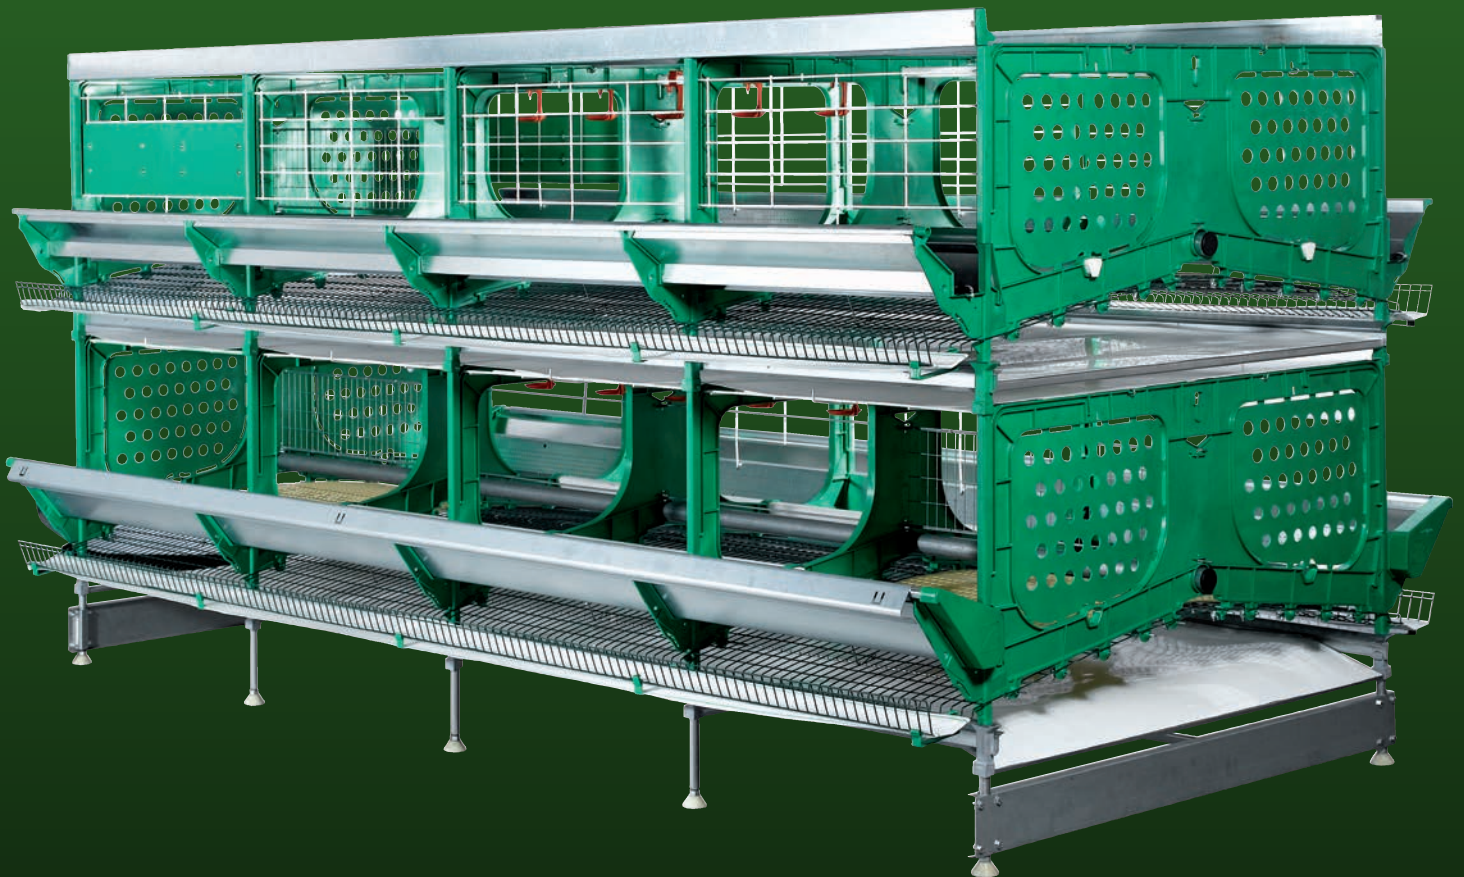

zucami®
POULTRY EQUIPMENT

M.E.C.
Modified Enriched Cage

Hohe Legewerte
Komfortabel | Problemlose Reinigung

M.E.C. 50

Gesamtfläche _ 38.430 cm².

Nutzfläche pro Tier _ 769 cm².

Nist- und Einstreufläche _ 7.500 cm².

Freifläche pro Tier _ 619 cm².

Nist- und Einstreufläche pro Tier _ 150 cm².

Einstreurohr _ 1 x 152 cm.

Länge der Sitzstange pro Tier _ 15,8 cm.

Vorrichtungen zum Kürzen der Krallen _ 8

Bodenneigung _ 14%

EINSTREUBEREICH

NISTBEREICH

VORRICHTUNGEN ZUM KÜRZEN DER KRALLEN

zucami[®]
POULTRY EQUIPMENT

The green ones