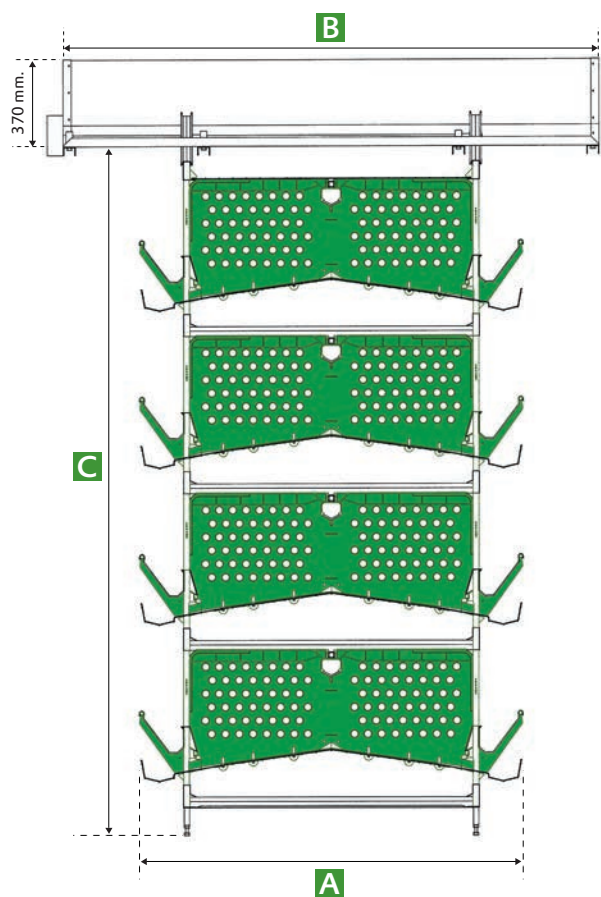

zucami®
POULTRY EQUIPMENT

LEGEVOLIERE

Hohe Legewerte
Komfortabel | Problemlose Reinigung

Z-A / Z-A mit Vortrocknung			
ETAGEN	A mm.	B mm.	C mm.
3	1.335 Z 610	1.850	1.895
4			2.470
5			3.045
6	1.420 mit Vortrocknung	2.000	3.620
7			4.195
8			4.770

Z-D			
ETAGEN	A mm.	B mm.	C mm.
3	1.445	2.000	1.916
4			2.498
5			3.080
6	2.200	2.200	3.662
7			4.244
8			4.826

Z WELFARE / Z WELFARE mit Vortrocknung			
ETAGEN	A mm.	B mm.	C mm.
3	1.600 Z WELFARE	2.200	2.248
4			2.900
5			3.552
6	1.694 mit Vortrocknung	2.280	4.204
7			4.856
8			5.508
9	2.440	2.600	6.160
10			6.812

Z-A / Z-A mit Vortrocknung

Höhe Vorderseite _ 450 mm.
 Höhe Rückseite _ 375 mm.
 Gesamttiefe _ 500 mm.
 Höhe zwischen den Etagen _ 575 mm.
 Neigung _ 14% oder 8°

Z-D

Höhe Vorderseite _ 455 mm.
 Höhe Rückseite _ 375 mm.
 Gesamttiefe _ 550 mm.
 Höhe zwischen den Etagen _ 582 mm.
 Neigung _ 14% oder 8°

Z WELFARE / Z WELFARE mit Vortrocknung

Höhe Vorderseite _ 526 mm.
 Höhe Rückseite _ 438 mm.
 Gesamttiefe _ 630 mm.
 Höhe zwischen den Etagen _ 652 mm.
 Neigung _ 14% oder 8°

zucami[®]
 POULTRY EQUIPMENT