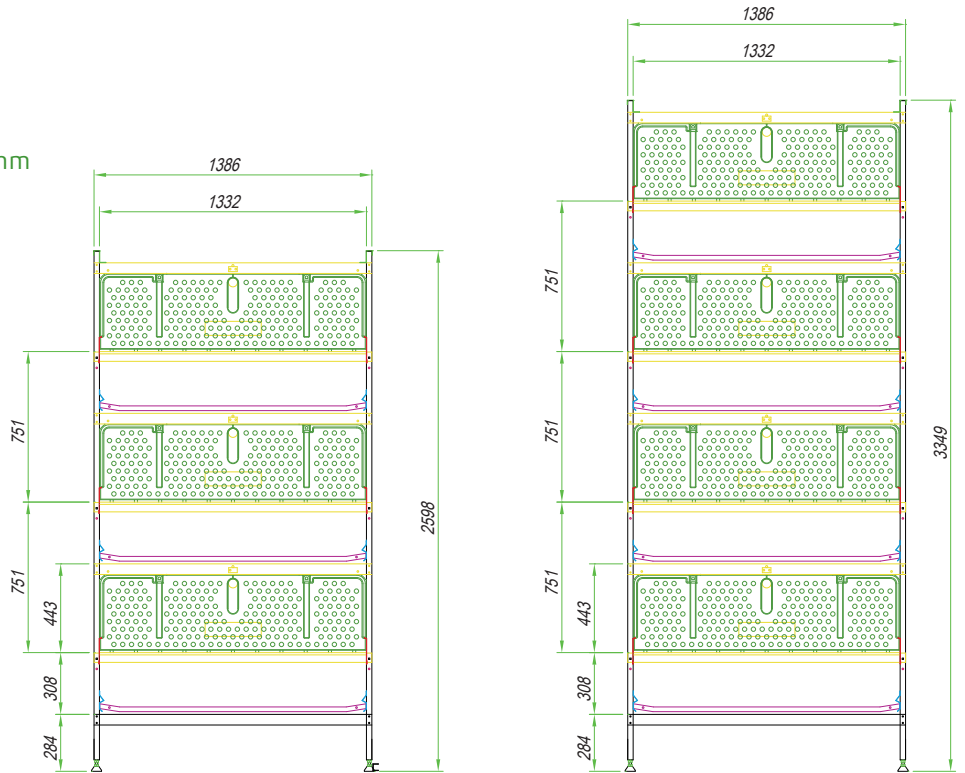

zucami®
POULTRY EQUIPMENT

Z - BROILER

Hohe Dichte | Komfortabel | Schnelles Wachstum
Niedrige Sterblichkeitsrate
Bessere Futtermittelverwertung | Problemlose Reinigung

Z - BROILER

Höhe zwischen den Etagen _ 775 mm

Breite _ 1386 mm

Frontseite _ 1968 mm

Anzahl der Tiere pro Sektion _ 55

Cm² pro Tiere _ 477 cm²

Ausgang Tiere: automatisch

Anzahl der Tränken _ 4

zucami[®]
POULTRY EQUIPMENT

The green ones