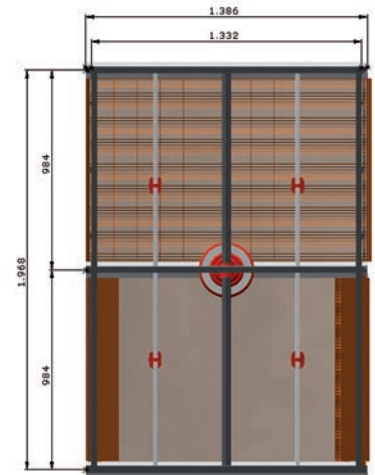

zucami®
POULTRY EQUIPMENT

Z - BROILER

Hohe Dichte | Komfortabel | Schnelles Wachstum
Niedrige Sterblichkeitsrate
Bessere Futtermittelverwertung | Problemlose Reinigung

Z - BROILER

Höhe zwischen den Etagen _ 775 mm

Breite _ 1386 mm

Frontseite _ 1968 mm

Anzahl der Tiere pro Sektion _ 55

Cm² pro Tiere _ 477 cm²

Ausgang Tiere: automatisch

Anzahl der Tränken _ 4

zucami[®]
POULTRY EQUIPMENT

The green ones