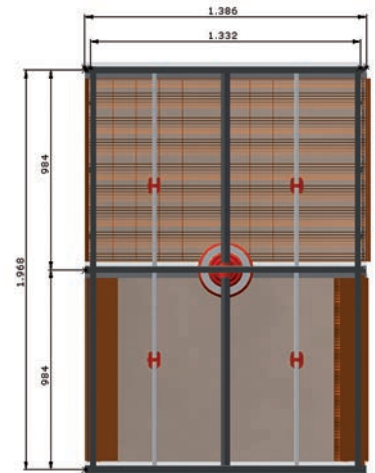

zucami®
POULTRY EQUIPMENT

Z - BROILER

Hohe Dichte | Komfortabel | Schnelles Wachstum
Niedrige Sterblichkeitsrate
Bessere Futtermittelverwertung | Problemlose Reinigung

Z - BROILER

Höhe zwischen den Etagen _ 775 mm

Breite _ 1386 mm

Frontseite _ 1968 mm

Anzahl der Tiere pro Sektion _ 55

Cm² pro Tiere _ 477 cm²

Ausgang Tiere: automatisch

Anzahl der Tränken _ 4

zucami[®]
POULTRY EQUIPMENT

The green ones