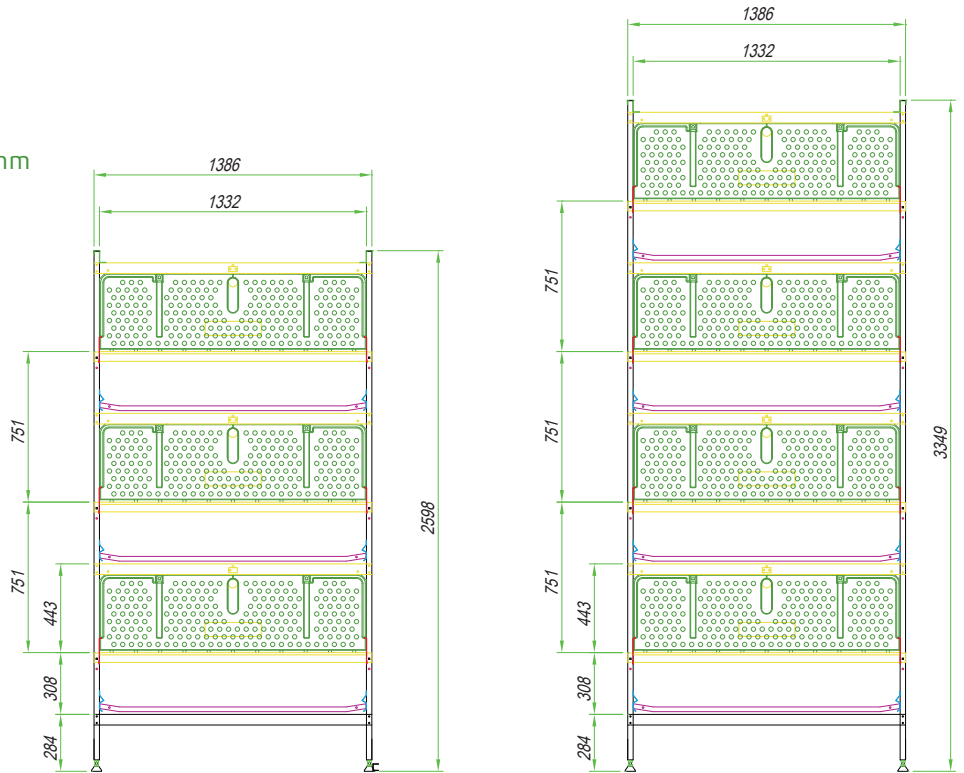

zucami®
POULTRY EQUIPMENT

Z - BROILER

Hohe Dichte | Komfortabel | Schnelles Wachstum
Niedrige Sterblichkeitsrate
Bessere Futtermittelverwertung | Problemlose Reinigung

Z - BROILER

Höhe zwischen den Etagen _ 775 mm

Breite _ 1386 mm

Frontseite _ 1968 mm

Anzahl der Tiere pro Sektion _ 55

Cm² pro Tiere _ 477 cm²

Ausgang Tiere: automatisch

Anzahl der Tränken _ 4

zucami[®]
POULTRY EQUIPMENT

The green ones