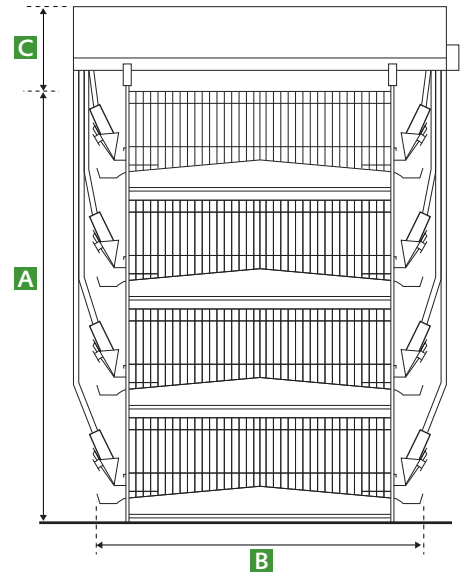

## CODORNICES

Alta densidad | Confortable | Rápido crecimiento  
Baja mortandad | Fácil limpieza

BG-950 / BG-1.175

Nº PISOS	A mm.	B mm.	C mm.	CAPACIDAD 1 SECCIÓN	
				BG-950	BG-1.175
3	1.530	1.300	360/420	(30)360	(36)432
4	1.935	1.300	360/420	(30)360	(36)576
5	2.340	1.300	360/420	(30)360	(36)720
6	2.745	1.300	360/420	(30)360	(36)864
7	3.150	1.300	360/420	(30)360	(36)1.008
8	3.555	1.300	360/420	(30)360	(36)1.152