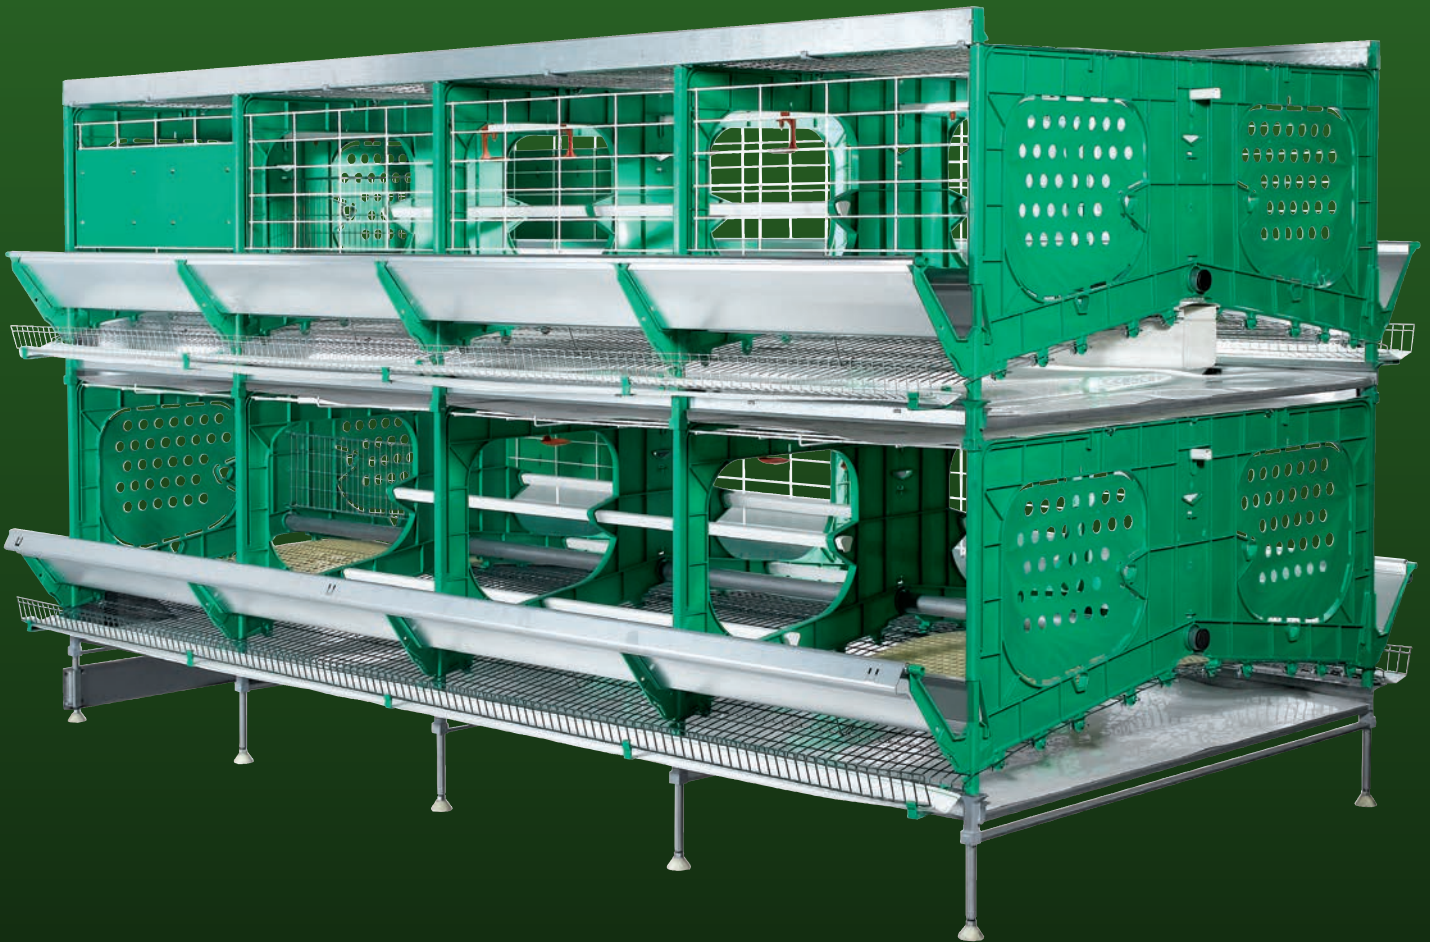

zucami®
POULTRY EQUIPMENT

KLEINVOLIERE

Altos índices de puesta
Confortable | Fácil limpieza

KLEINVOLIERE

Superficie total _ 44.500 cm².

Superficie útil por ave _ 890 cm².

Superficie de nido & yacija _ 9.000 cm².

Superficie libre por ave _ 710 cm².

Superficie útil por ave _ 605 cm².

Superficie de nido & yacija por ave _ 180 cm².

Tubo de yacija _ 1 x 152 cm.

Longitud de percha por ave _ 15,2 cm.

Dispositivos de recorte de uñas _ 8

Inclinación del suelo _ 14%

YACIJA

NIDO

DISPOSITIVO DE RECORTE DE UÑAS

zucami[®]
POULTRY EQUIPMENT

The green ones