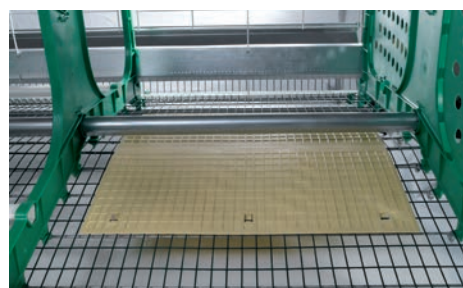

Superficie libre por ave _ 710 cm².

Superficie útil por ave _ 605 cm².

Superficie de nido & yacija por ave _ 180 cm².

Tubo de yacija _ 1 x 152 cm.

Longitud de percha por ave _ 15,2 cm.

Dispositivos de recorte de uñas _ 8

Inclinación del suelo _ 14%

YACIJA

NIDO

DISPOSITIVO DE RECORTE DE UÑAS

zucami[®]
POULTRY EQUIPMENT

The green ones