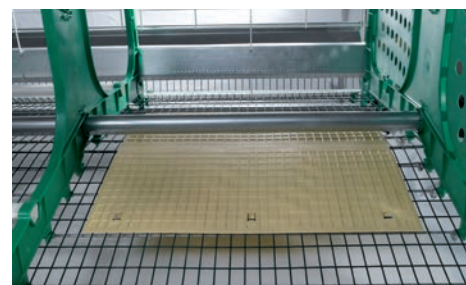

zucami®
POULTRY EQUIPMENT

M.E.C.
Modified Enriched Cage

Altos índices de puesta
Confortable | Fácil limpieza

M.E.C. 50

Superficie total _ 38.430 cm².

Superficie útil por ave _ 769 cm².

Superficie de nido & yacija _ 7.500 cm².

Superficie libre por ave _ 619 cm².

Superficie de nido & yacija por ave _ 150 cm².

Tubo de yacija _ 1 x 152 cm.

Longitud de percha por ave _ 15,8 cm.

Dispositivos de recorte de uñas _ 8

Inclinación del suelo _ 14%

YACIJA

NIDO

DISPOSITIVO DE RECORTE DE UÑAS