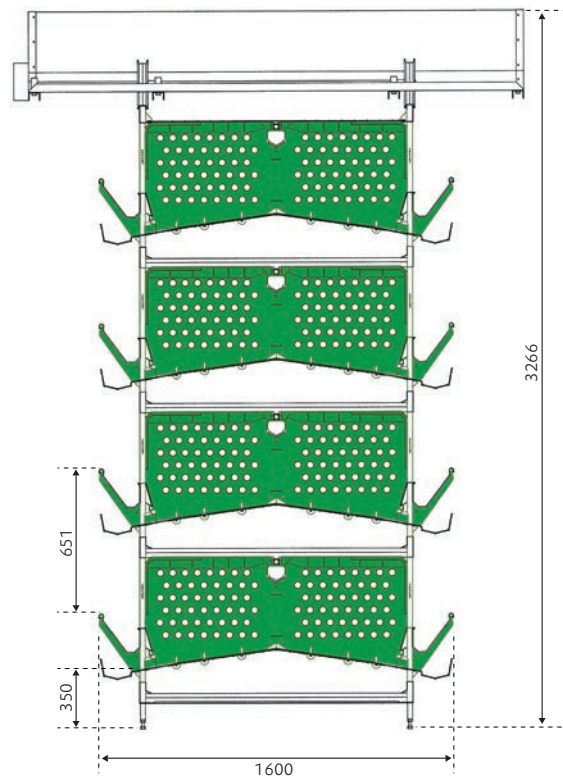

zucami®
POULTRY EQUIPMENT

M.E.C.
Modified Enriched Cage

Altos índices de puesta
Confortable | Fácil limpieza

M.E.C. 50

Superficie total _ 38.430 cm².

Superficie útil por ave _ 769 cm².

Superficie de nido & yacija _ 7.500 cm².

Superficie libre por ave _ 619 cm².

Superficie de nido & yacija por ave _ 150 cm².

Tubo de yacija _ 1 x 152 cm.

Longitud de percha por ave _ 15,8 cm.

Dispositivos de recorte de uñas _ 8

Inclinación del suelo _ 14%