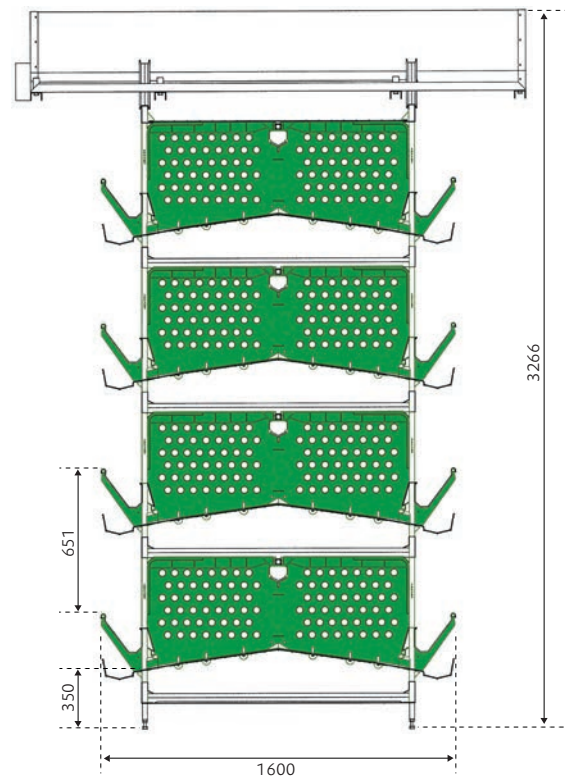

zucami®
POULTRY EQUIPMENT

M.E.C.
Modified Enriched Cage

Altos índices de puesta
Confortable | Fácil limpieza

M.E.C. 50

Superficie total _ 38.430 cm².

Superficie útil por ave _ 769 cm².

Superficie de nido & yacija _ 7.500 cm².

Superficie libre por ave _ 619 cm².

Superficie de nido & yacija por ave _ 150 cm².

Tubo de yacija _ 1 x 152 cm.

Longitud de percha por ave _ 15,8 cm.

Dispositivos de recorte de uñas _ 8

Inclinación del suelo _ 14%

YACIJA

NIDO

DISPOSITIVO DE RECORTE DE UÑAS