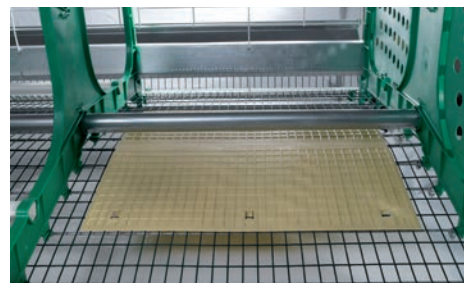

zucami®
POULTRY EQUIPMENT

M.E.C.
Modified Enriched Cage

Altos índices de puesta
Confortable | Fácil limpieza

M.E.C. 50

Superficie total _ 38.430 cm².

Superficie útil por ave _ 769 cm².

Superficie de nido & yacija _ 7.500 cm².

Superficie libre por ave _ 619 cm².

Superficie de nido & yacija por ave _ 150 cm².

Tubo de yacija _ 1 x 152 cm.

Longitud de percha por ave _ 15,8 cm.

Dispositivos de recorte de uñas _ 8

Inclinación del suelo _ 14%

YACIJA

NIDO

DISPOSITIVO DE RECORTE DE UÑAS

zucami[®]
POULTRY EQUIPMENT

The green ones