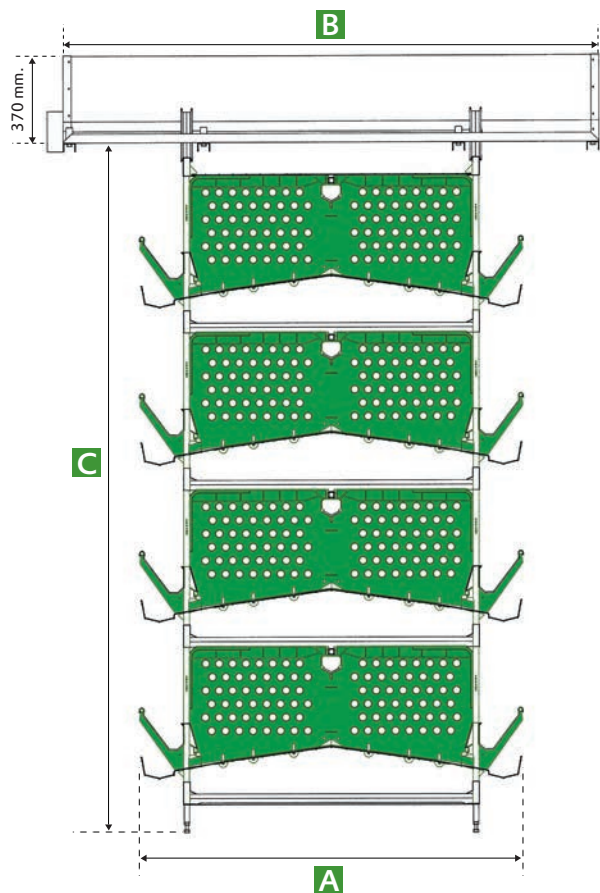

zucami®
POULTRY EQUIPMENT

JAULA PONEDORAS

Altos índices de puesta
Confortable | Fácil limpieza

Z-A / Z-A con pre-secado			
Nº PISOS	A mm.	B mm.	C mm.
3	1.335 Z 610	1.850	1.895
4			2.470
5			3.045
6	1.420 con pre-secado	2.000	3.620
7			4.195
8			4.770

Z-D			
Nº PISOS	A mm.	B mm.	C mm.
3	1.445	2.000	1.916
4			2.498
5			3.080
6	2.200	2.200	3.662
7			4.244
8			4.826

Z WELFARE / Z WELFARE con pre-secado			
Nº PISOS	A mm.	B mm.	C mm.
3	1.600 Z WELFARE	2.200	2.248
4			2.900
5			3.552
6	1.694 con pre-secado	2.280	4.204
7			4.856
8			5.508
9	2.600	2.600	6.160
10			6.812

Z-A / Z-A con pre-secado

Altura del frente _ 450 mm.
 Altura del fondo _ 375 mm.
 Profundidad total _ 500 mm.
 Altura entre pisos _ 575 mm.
 Inclinación _ 14% u 8°

Z-D

Altura del frente _ 455 mm.
 Altura del fondo _ 375 mm.
 Profundidad total _ 550 mm.
 Altura entre pisos _ 582 mm.
 Inclinación _ 14% u 8°

Z WELFARE / Z WELFARE con pre-secado

Altura del frente _ 526 mm.
 Altura del fondo _ 438 mm.
 Profundidad total _ 630 mm.
 Altura entre pisos _ 652 mm.
 Inclinación _ 14% u 8°

zucami[®]
 POULTRY EQUIPMENT