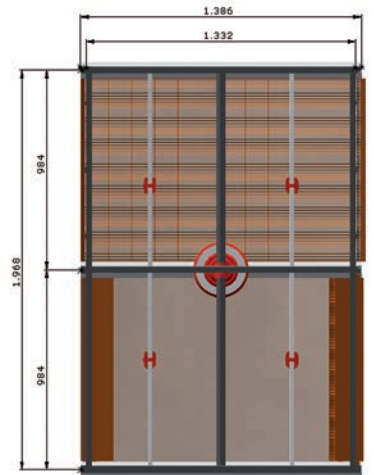

zucami®
POULTRY EQUIPMENT

Z - BROILER

Alta densidad | Confortable | Rápido crecimiento
Baja mortandad | Mejor conversión | Fácil limpieza

Z - BROILER

Altura entre pisos _ 775 mm

Anchura _ 1386 mm

Frente _ 1968 mm

Nº de pollos por sección _ 55

cm² por pollo _ 477 cm²

Salida de pollos automática

Nº de bebederos _ 4

zucami[®]
POULTRY EQUIPMENT

The green ones