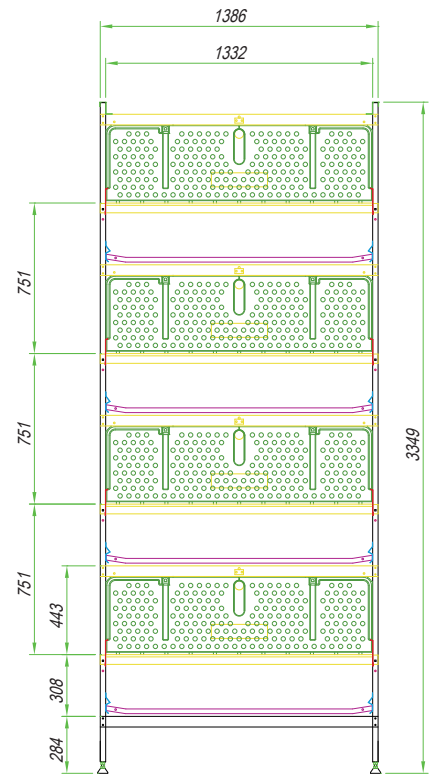

zucami®
POULTRY EQUIPMENT

Z - BROILER

Alta densidad | Confortable | Rápido crecimiento
Baja mortandad | Mejor conversión | Fácil limpieza

Z - BROILER

Altura entre pisos _ 775 mm

Anchura _ 1386 mm

Frente _ 1968 mm

Nº de pollos por sección _ 55

cm² por pollo _ 477 cm²

Salida de pollos automática

Nº de bebederos _ 4

zucami[®]
POULTRY EQUIPMENT

The green ones