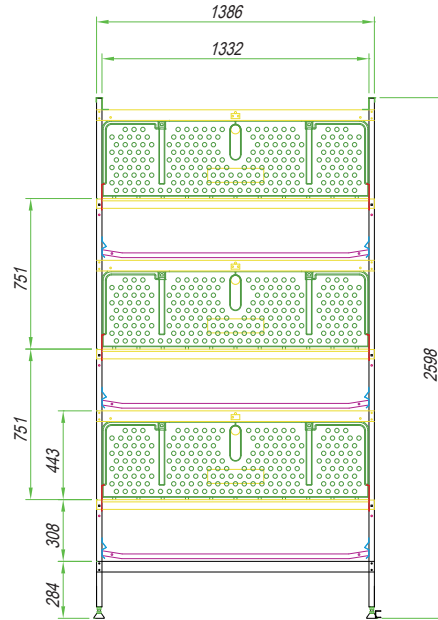

zucami®
POULTRY EQUIPMENT

Z - BROILER

Alta densidad | Confortable | Rápido crecimiento
Baja mortandad | Mejor conversión | Fácil limpieza

Z - BROILER

Altura entre pisos _ 775 mm

Anchura _ 1386 mm

Frente _ 1968 mm

Nº de pollos por sección _ 55

cm² por pollo _ 477 cm²

Salida de pollos automática

Nº de bebederos _ 4

zucami[®]
POULTRY EQUIPMENT

The green ones