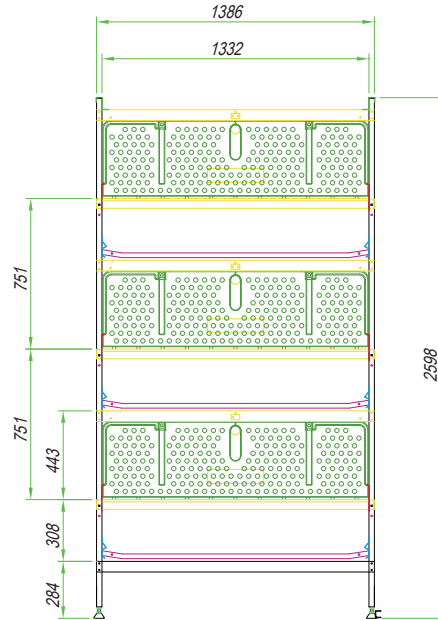

## Z - BROILER

Altura entre pisos \_ 775 mm

Anchura \_ 1386 mm

Frente \_ 1968 mm

Nº de pollos por sección \_ 55

cm<sup>2</sup> por pollo \_ 477 cm<sup>2</sup>

Salida de pollos automática

Nº de bebederos \_ 4