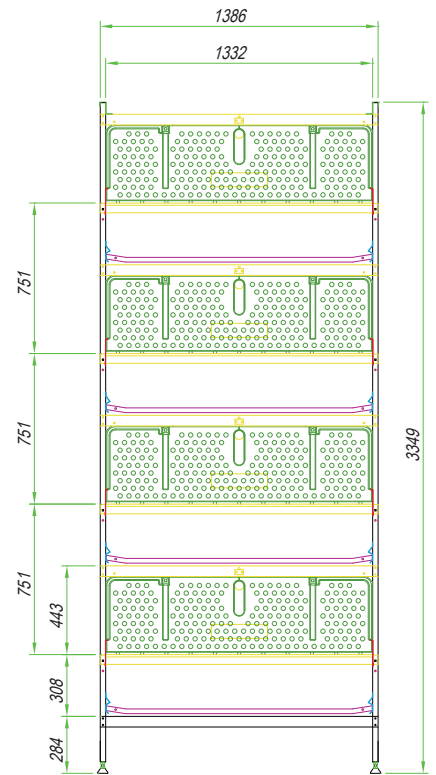

## Z - BROILER

Altura entre pisos \_ 775 mm

Anchura \_ 1386 mm

Frente \_ 1968 mm

Nº de pollos por sección \_ 55

cm<sup>2</sup> por pollo \_ 477 cm<sup>2</sup>

Salida de pollos automática

Nº de bebederos \_ 4