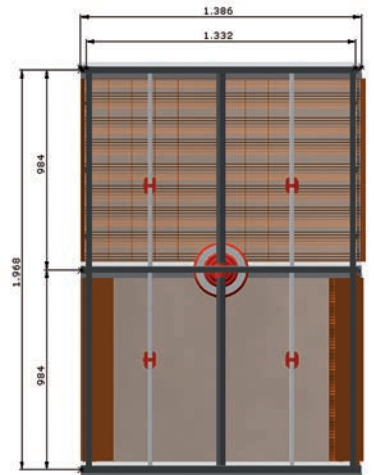

## Z - BROILER

Altura entre pisos \_ 775 mm

Anchura \_ 1386 mm

Frente \_ 1968 mm

Nº de pollos por sección \_ 55

cm<sup>2</sup> por pollo \_ 477 cm<sup>2</sup>

Salida de pollos automática

Nº de bebederos \_ 4