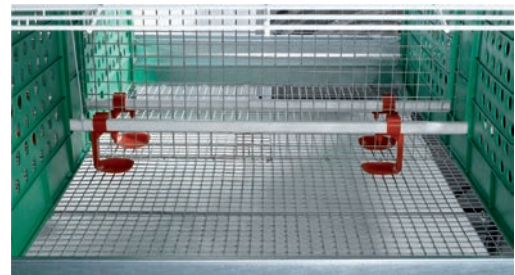

IN HOOGTE REGELBARE NIPPELBUIS

zucami®
POULTRY EQUIPMENT

The green ones