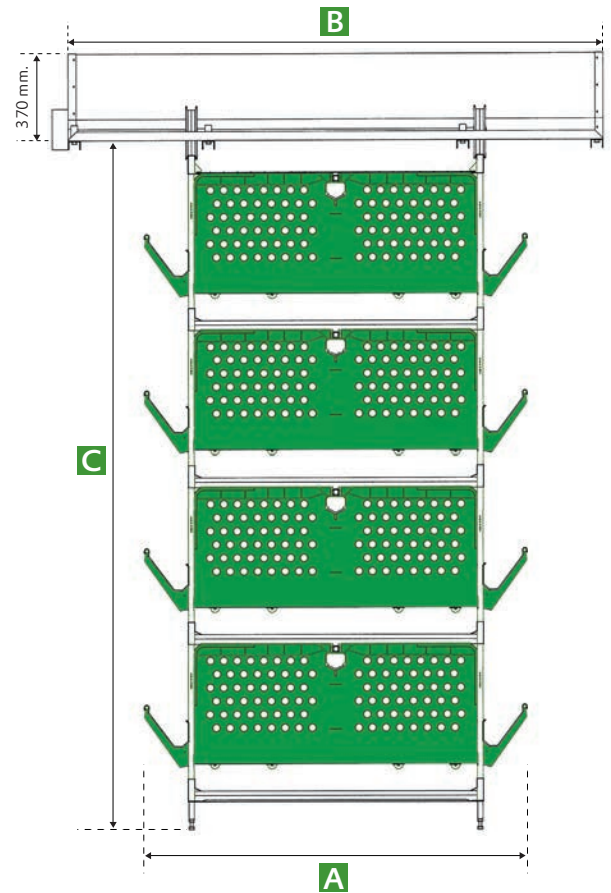

zucami®
POULTRY EQUIPMENT

CR

Opfok van legkippen

Comfortabel | Snelle groei
Laage sterfte | Gemakkelijk te reinigen

CR 500

Aantal opfok hennen _ 10
Oppervlakte per hen _ 305 cm².

Aantal opfok hennen _ 11
Oppervlakte per hen _ 277 cm².

CR 630 / 630 met voordroging

Aantal opfok hennen _ 12
Oppervlakte per hen _ 320 cm².

Aantal opfok hennen _ 13
Oppervlakte per hen _ 296 cm².

| CR 500 | | | |
|-----------|-------|-------|-------|
| N° ÉTAGES | A mm. | B mm. | C mm. |
| 3 | 1.280 | 1.850 | 1.700 |
| 4 | | | 2.210 |
| 5 | | 2.000 | 2.720 |

| CR 630 / 630 met voordroging | | | |
|------------------------------|-----------------|-------|-------|
| N° ÉTAGES | A mm. | B mm. | C mm. |
| 3 | 1.545 | 2.200 | 1.850 |
| 4 | 1.640 | | 2.410 |
| 5 | Met voordroging | 2.280 | 2.970 |