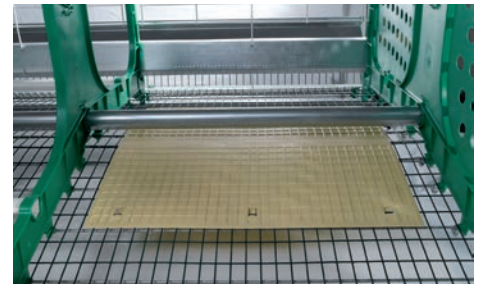

Oppervlakte leg en scharrel ruimte per kip \_ 180 cm<sup>2</sup>.

Vulpijp scharrelmat \_ 1 x 152 cm.

Zitstok lengte per kip \_ 15,2 cm.

Maat nagelgarnituur \_ 8

Helling vloer \_ 14%

SCHARRELMAT

LEGNEST

NAGELGARNITUUR