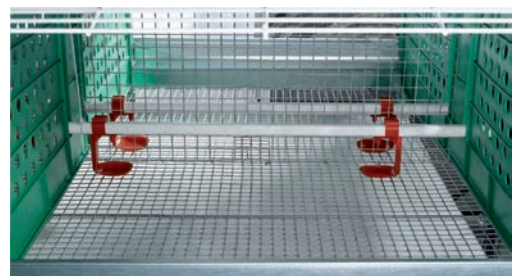

zucami®
POULTRY EQUIPMENT

CR
élevage et reproduction

Confortable | Croissance rapide
Faible mortalité | Facile à nettoyer

CR 500

Nombre de volailles _ 10

Surface utile par volaille _ 305 cm².

Nombre de volailles _ 11

Surface utile par volaille _ 277 cm².

CR 630 et 630 avec pré-séchage

Nombre de volailles _ 12

Surface utile par volaille _ 320 cm².

Nombre de volailles _ 13

Surface utile par volaille _ 296 cm².

CR 500			
N° ÉTAGES	A mm.	B mm.	C mm.
3	1.280	1.850	1.700
4			2.210
5		2.000	2.720

CR 630 et 630 avec pré-séchage			
N° ÉTAGES	A mm.	B mm.	C mm.
3	1.545	2.200	1.850
4	1.640		2.410
5	avec pré-séchage	2.280	2.970

HAUTEUR DES ABREUVOIRS RÉGLABLE

zucami[®]
POULTRY EQUIPMENT

The green ones