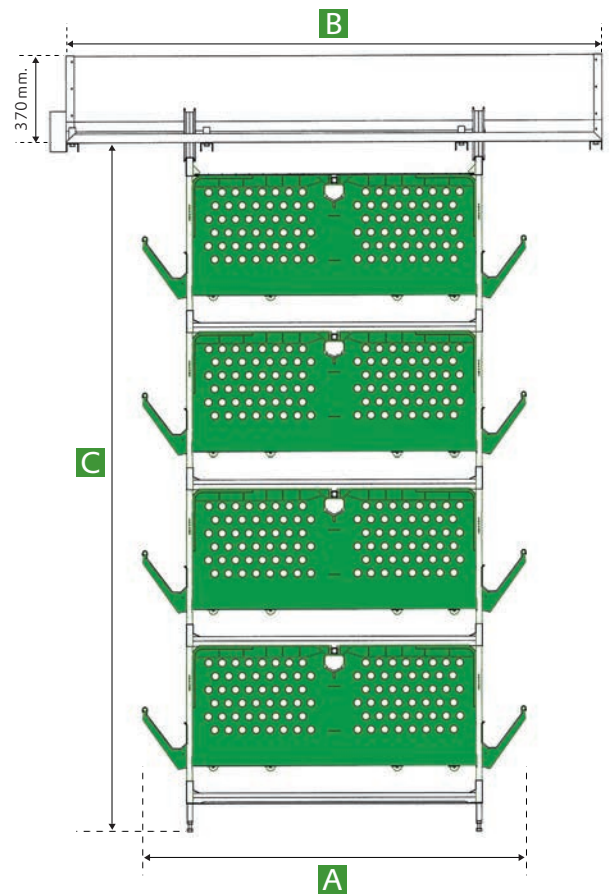

zucami®
POULTRY EQUIPMENT

CR
élevage et reproduction

Confortable | Croissance rapide
Faible mortalité | Facile à nettoyer

CR 500

Nombre de volailles _ 10

Surface utile par volaille _ 305 cm².

Nombre de volailles _ 11

Surface utile par volaille _ 277 cm².

CR 630 et 630 avec pré-séchage

Nombre de volailles _ 12

Surface utile par volaille _ 320 cm².

Nombre de volailles _ 13

Surface utile par volaille _ 296 cm².

CR 500			
N° ÉTAGES	A mm.	B mm.	C mm.
3	1.280	1.850	1.700
4			2.210
5		2.000	2.720

CR 630 et 630 avec pré-séchage			
N° ÉTAGES	A mm.	B mm.	C mm.
3	1.545	2.200	1.850
4	1.640		2.410
5	avec pré-séchage	2.280	2.970

HAUTEUR DES ABREUVOIRS RÉGLABLE

zucami[®]
POULTRY EQUIPMENT

The green ones