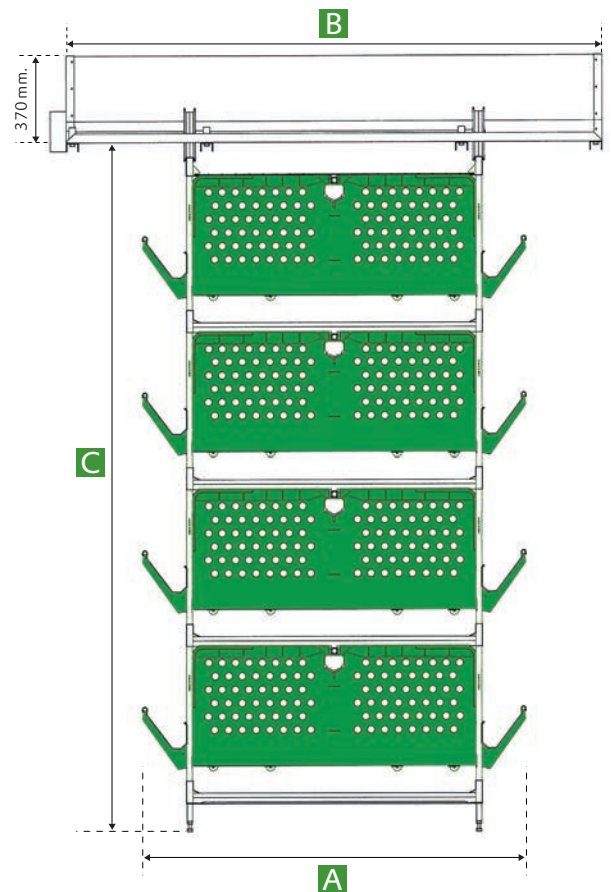

zucami®
POULTRY EQUIPMENT

CR
élevage et reproduction

Confortable | Croissance rapide
Faible mortalité | Facile à nettoyer

CR 500

Nombre de volailles _ 10

Surface utile par volaille _ 305 cm².

Nombre de volailles _ 11

Surface utile par volaille _ 277 cm².

CR 630 et 630 avec pré-séchage

Nombre de volailles _ 12

Surface utile par volaille _ 320 cm².

Nombre de volailles _ 13

Surface utile par volaille _ 296 cm².

CR 500			
N° ÉTAGES	A mm.	B mm.	C mm.
3	1.280	1.850	1.700
4			2.210
5		2.000	2.720

CR 630 et 630 avec pré-séchage			
N° ÉTAGES	A mm.	B mm.	C mm.
3	1.545	2.200	1.850
4	1.640		2.410
5	avec pré-séchage	2.280	2.970

HAUTEUR DES ABREUVOIRS RÉGLABLE

zucami[®]
POULTRY EQUIPMENT

The green ones