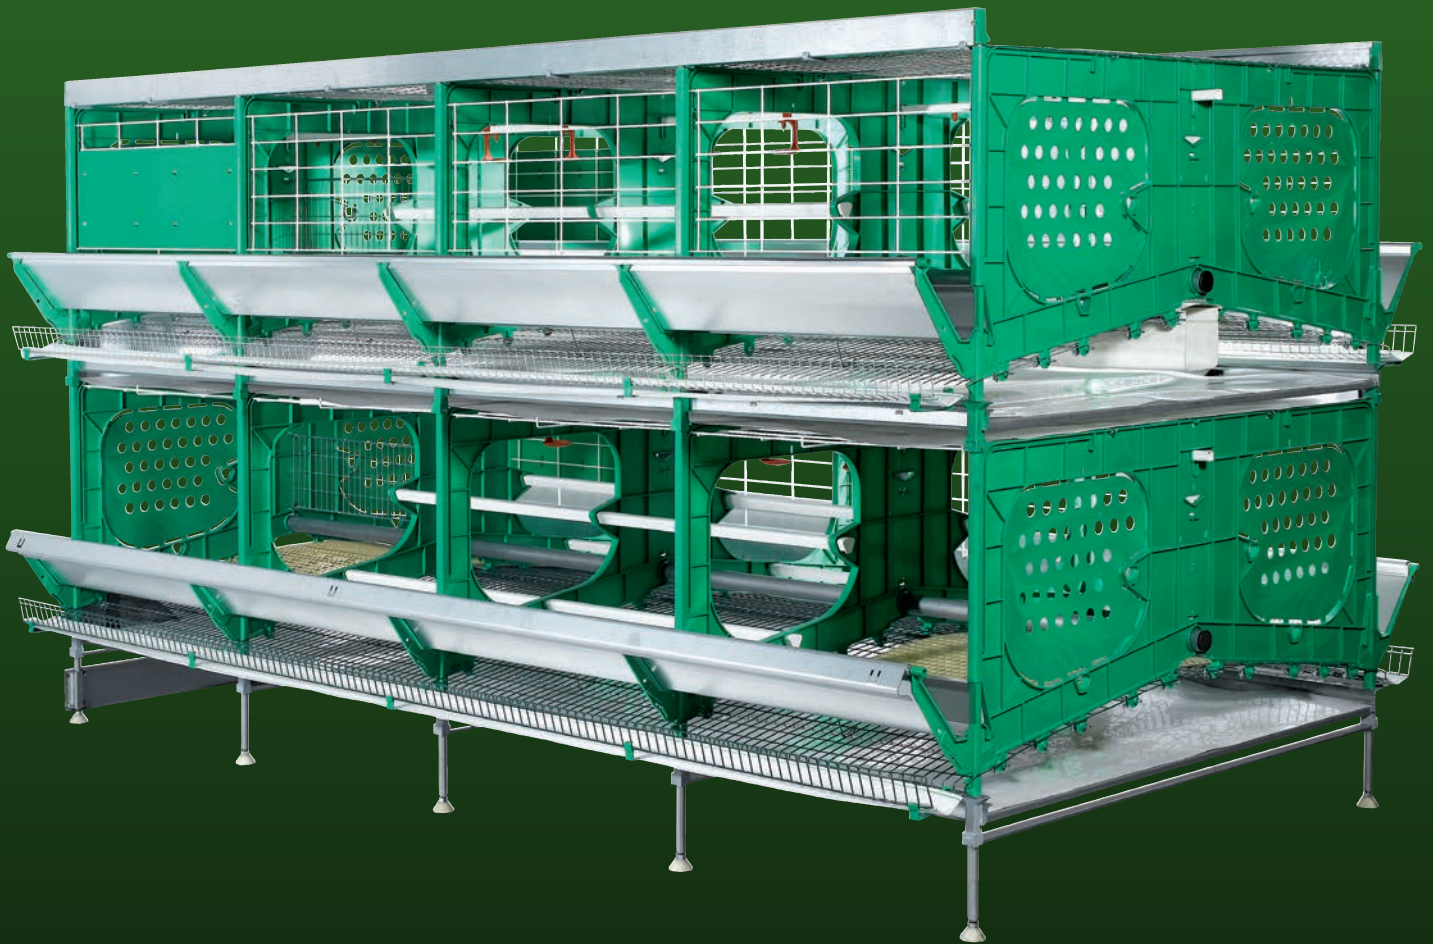

zucami®
POULTRY EQUIPMENT

KLEINVOLIERE

Hauts indices de ponte
Confortable | Facile à nettoyer

KLEINVOLIERE

Surface totale _ 44.500 cm².

Surface utile par volaille _ 890 cm².

Surface de nid & litière _ 9.000 cm².

Surface libre par volaille _ 710 cm².

Surface utile par volaille _ 605 cm².

Surface de nid & litière par volaille _ 180 cm².

Tube de litière _ 1 x 152 cm.

Longueur de perchoir par volaille _ 15,2 cm.

Dispositifs de taille d'ongles _ 8

Pente du sol _ 14%

LITIÈRE

NID

DISPOSITIF DE TAILLE D'ONGLES

 **zucami**[®]
POULTRY EQUIPMENT
The green ones