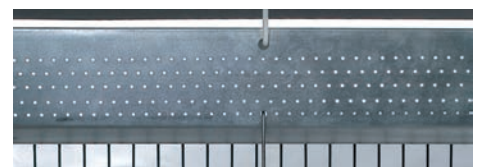

NID

DISPOSITIF DE TAILLE D'ONGLES