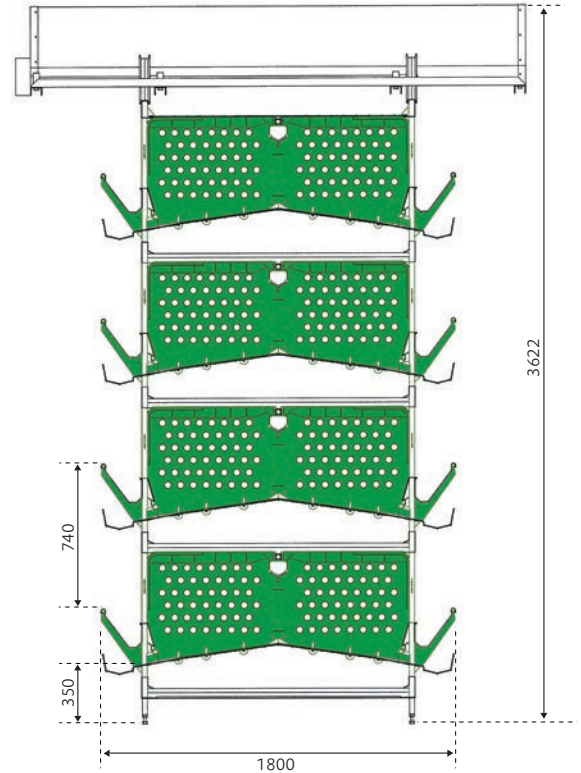

zucami®
POULTRY EQUIPMENT

KLEINVOLIERE

Hauts indices de ponte
Confortable | Facile à nettoyer

KLEINVOLIERE

Surface totale _ 44.500 cm².

Surface utile par volaille _ 890 cm².

Surface de nid & litière _ 9.000 cm².

Surface libre par volaille _ 710 cm².

Surface utile par volaille _ 605 cm².

Surface de nid & litière par volaille _ 180 cm².

Tube de litière _ 1 x 152 cm.

Longueur de perchoir par volaille _ 15,2 cm.

Dispositifs de taille d'ongles _ 8

Pente du sol _ 14%

LITIÈRE

NID

DISPOSITIF DE TAILLE D'ONGLES

 **zucami**[®]
POULTRY EQUIPMENT
The green ones