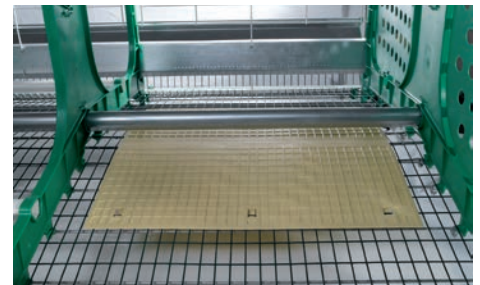

KLEINVOLIERE

Surface totale _ 44.500 cm².

Surface utile par volaille _ 890 cm².

Surface de nid & litière _ 9.000 cm².

Surface libre par volaille _ 710 cm².

Surface utile par volaille _ 605 cm².

Surface de nid & litière par volaille _ 180 cm².

Tube de litière _ 1 x 152 cm.

Longueur de perchoir par volaille _ 15,2 cm.

Dispositifs de taille d'ongles _ 8

Pente du sol _ 14%