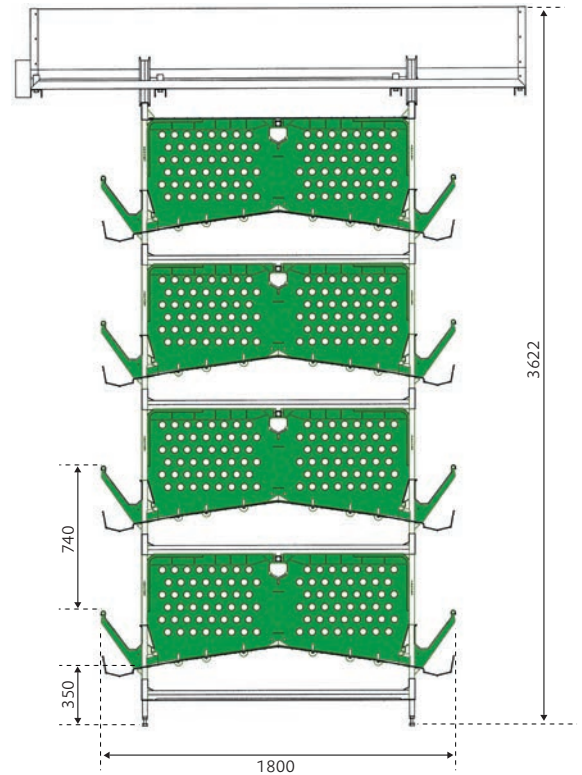

## KLEINVOLIERE

Surface totale \_ 44.500 cm<sup>2</sup>.

Surface utile par volaille \_ 890 cm<sup>2</sup>.

Surface de nid & litière \_ 9.000 cm<sup>2</sup>.

Surface libre par volaille \_ 710 cm<sup>2</sup>.

Surface utile par volaille \_ 605 cm<sup>2</sup>.

Surface de nid & litière par volaille \_ 180 cm<sup>2</sup>.

Tube de litière \_ 1 x 152 cm.

Longueur de perchoir par volaille \_ 15,2 cm.

Dispositifs de taille d'ongles \_ 8

Pente du sol \_ 14%

LITIÈRE

NID

DISPOSITIF DE TAILLE D'ONGLES

 **zucami**<sup>®</sup>  
POULTRY EQUIPMENT  
*The green ones*