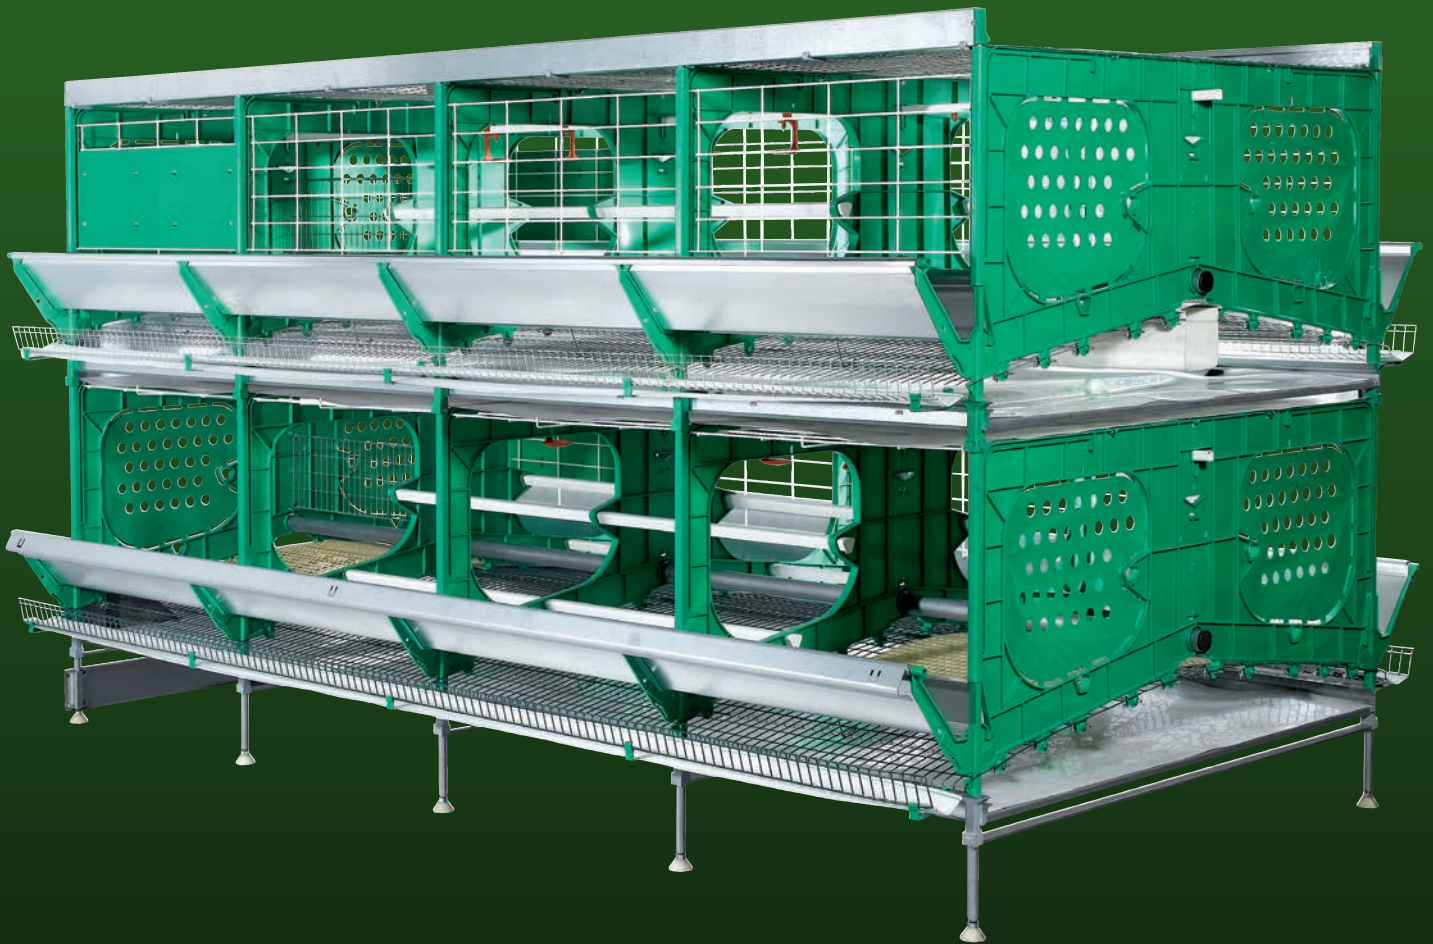

**zucami**®  
POULTRY EQUIPMENT

# KLEINVOLIERE

Hauts indices de ponte  
Confortable | Facile à nettoyer

## KLEINVOLIERE

Surface totale \_ 44.500 cm<sup>2</sup>.

Surface utile par volaille \_ 890 cm<sup>2</sup>.

Surface de nid & litière \_ 9.000 cm<sup>2</sup>.

Surface libre par volaille \_ 710 cm<sup>2</sup>.