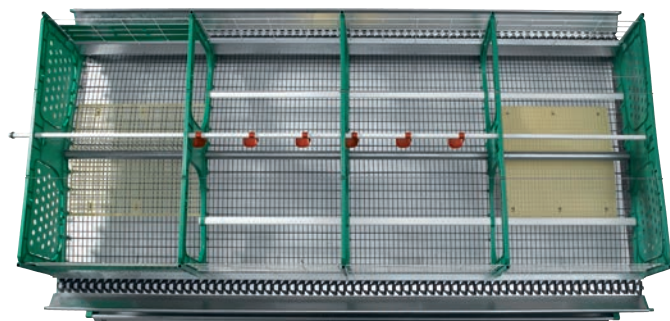

Tube de litière\_ 1 x 152 cm.

Longueur de perchoir par volaille \_ 15,8 cm.

Dispositifs de taille d'ongles \_ 8

Pente du sol \_ 14%

LITIÈRE

NID

DISPOSITIF DE TAILLE D'ONGLES

**zucami**<sup>®</sup>  
POULTRY EQUIPMENT