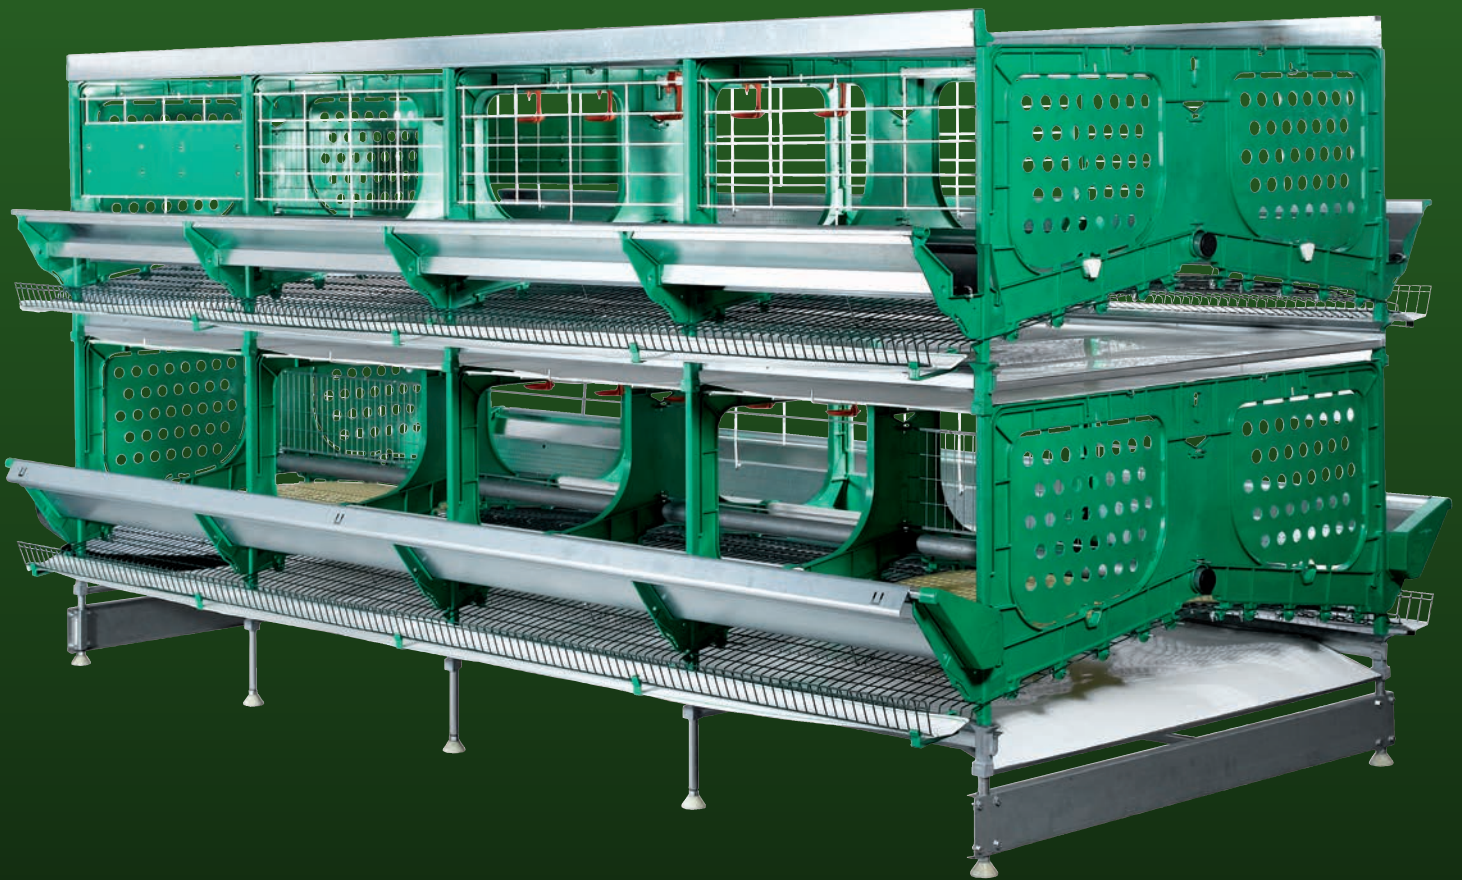

**zucami**®  
POULTRY EQUIPMENT

**M.E.C.**  
Modified Enriched Cage

Hauts indices de ponte  
Confortable | Facile à nettoyer

## M.E.C. 50

Surface totale \_ 38.430 cm<sup>2</sup>.

Surface utile par volaille \_ 769 cm<sup>2</sup>.

Surface de nid & litière \_ 7.500 cm<sup>2</sup>.

Surface libre par volaille \_ 619 cm<sup>2</sup>.

Surface de nid & litière par volaille \_ 150 cm<sup>2</sup>.

Tube de litière\_ 1 x 152 cm.

Longueur de perchoir par volaille \_ 15,8 cm.

Dispositifs de taille d'ongles \_ 8

Pente du sol \_ 14%

LITIÈRE

NID

DISPOSITIF DE TAILLE D'ONGLES

**zucami**<sup>®</sup>  
POULTRY EQUIPMENT