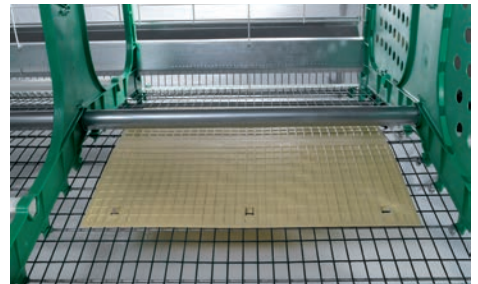

Tube de litière\_ 1 x 152 cm.

Longueur de perchoir par volaille \_ 15,8 cm.

Dispositifs de taille d'ongles \_ 8

Pente du sol \_ 14%

LITIÈRE

NID

DISPOSITIF DE TAILLE D'ONGLES

**zucami**<sup>®</sup>  
POULTRY EQUIPMENT