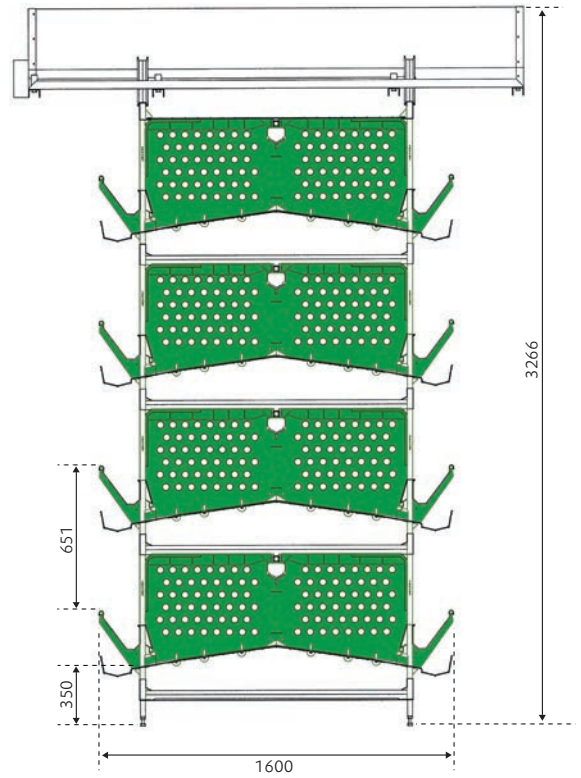

## M.E.C. 50

Surface totale \_ 38.430 cm<sup>2</sup>.

Surface utile par volaille \_ 769 cm<sup>2</sup>.

Surface de nid & litière \_ 7.500 cm<sup>2</sup>.

Surface libre par volaille \_ 619 cm<sup>2</sup>.

Surface de nid & litière par volaille \_ 150 cm<sup>2</sup>.

Tube de litière\_ 1 x 152 cm.

Longueur de perchoir par volaille \_ 15,8 cm.

Dispositifs de taille d'ongles \_ 8

Pente du sol \_ 14%

LITIÈRE

NID

DISPOSITIF DE TAILLE D'ONGLES

**zucami**<sup>®</sup>  
POULTRY EQUIPMENT