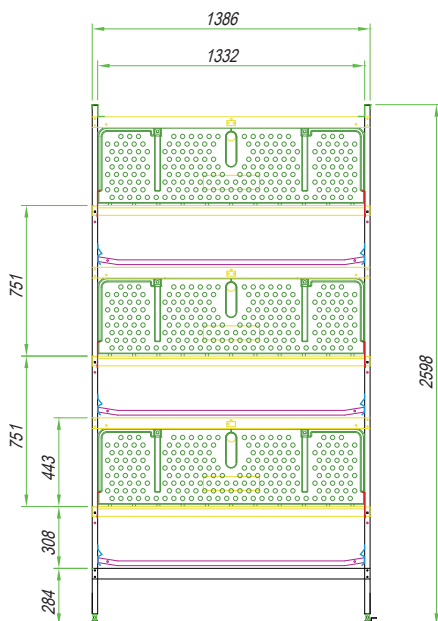

zucami®
POULTRY EQUIPMENT

Z - BROILER

Haute densité | Confortable | Croissance rapide
Baisse mortalité | Meilleure conversion | Nettoyage facile

Z - BROILER

Hauteur entre étages _ 775 mm

Largeur _ 1386 mm

Front _ 1968 mm

Nombre de poulets par section _ 55

Cm² par poulet _ 477 cm²

Sortie de poulets automatique

Nombre de abreuvoir _ 4

zucami[®]
POULTRY EQUIPMENT

The green ones