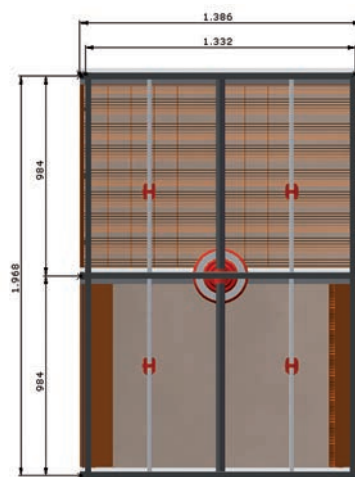

zucami®
POULTRY EQUIPMENT

Z - BROILER

Haute densité | Confortable | Croissance rapide
Baisse mortalité | Meilleure conversion | Nettoyage facile

Z - BROILER

Hauteur entre étages _ 775 mm

Largeur _ 1386 mm

Front _ 1968 mm

Nombre de poulets par section _ 55

Cm² par poulet _ 477 cm²

Sortie de poulets automatique

Nombre de abreuvoir _ 4

zucami[®]
POULTRY EQUIPMENT

The green ones