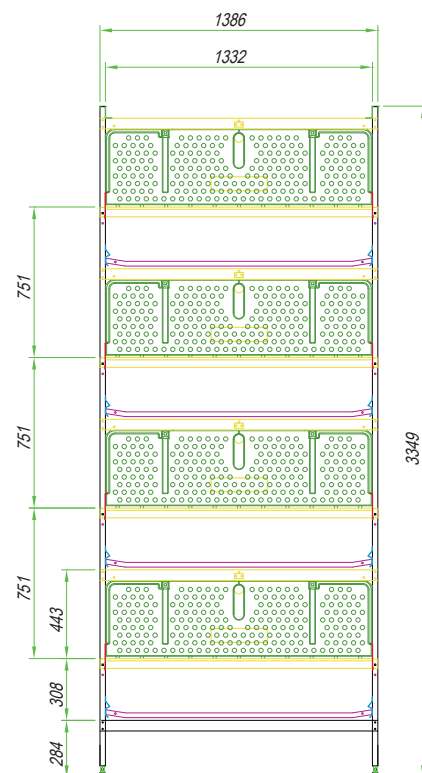

zucami®
POULTRY EQUIPMENT

Z - BROILER

Haute densité | Confortable | Croissance rapide
Baisse mortalité | Meilleure conversion | Nettoyage facile

Z - BROILER

Hauteur entre étages _ 775 mm

Largeur _ 1386 mm

Front _ 1968 mm

Nombre de poulets par section _ 55

Cm² par poulet _ 477 cm²

Sortie de poulets automatique

Nombre de abreuvoir _ 4

zucami[®]
POULTRY EQUIPMENT

The green ones