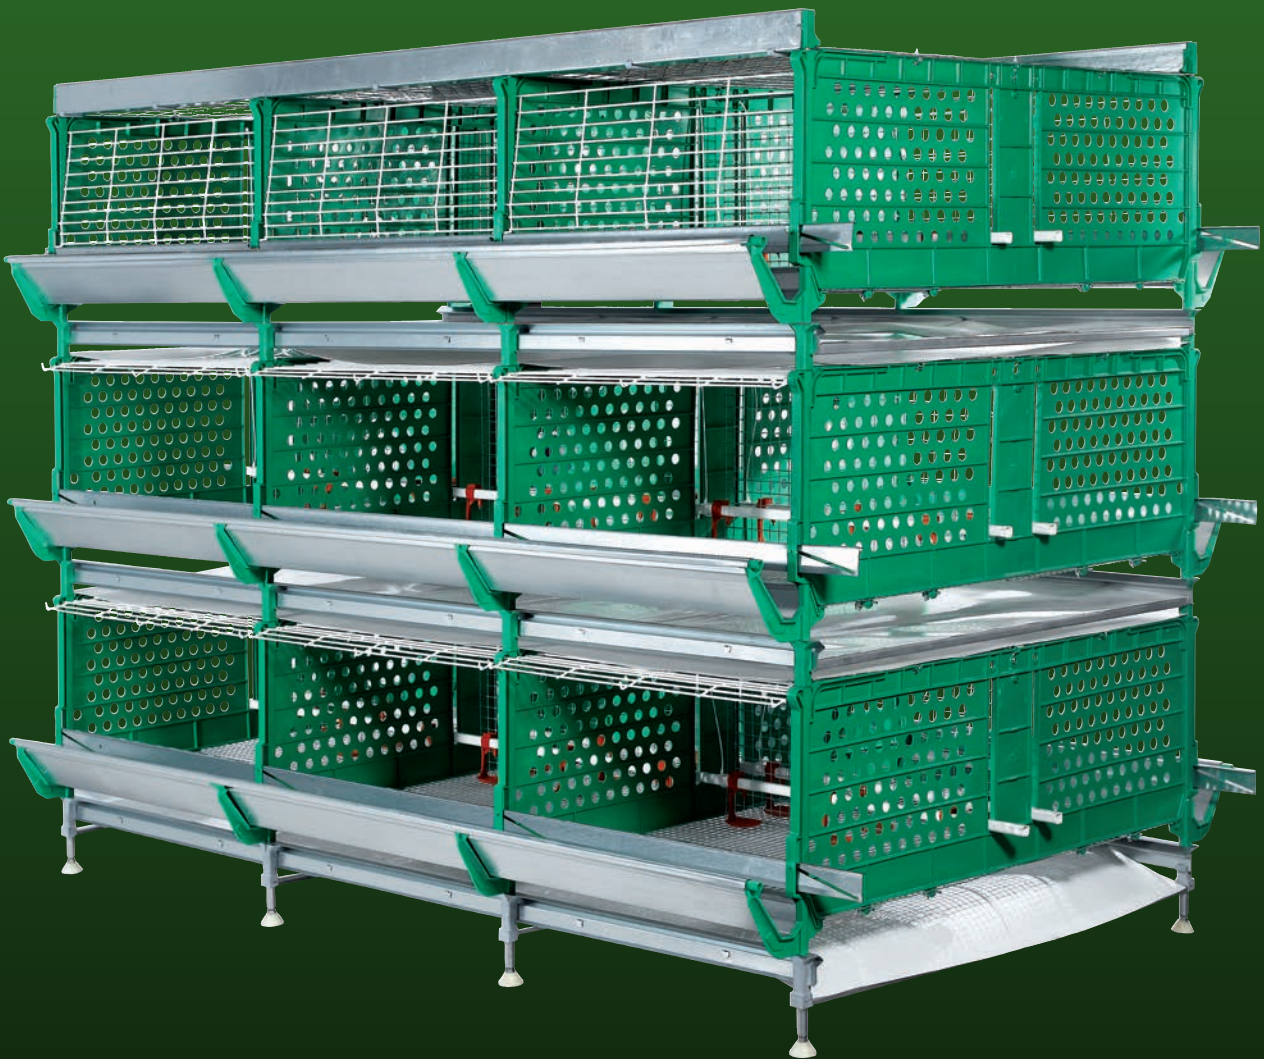

zucami®
POULTRY EQUIPMENT

CR
cova e allevamento

Confortevole | Crescita rapida
Bassa mortalità | Facile pulizia

CR 500

Numero polli _ 10

Superficie utile per pollo _ 305 cm².

Numero polli _ 11

Superficie utile per pollo _ 277 cm².

CR 630 y 630 con pre-essicazione

Numero polli _ 12

Superficie utile per pollo _ 320 cm².

Numero polli _ 13

Superficie utile per pollo _ 296 cm².

CR 500			
Nº PIANI	A mm.	B mm.	C mm.
3	1.280	1.850	1.700
4			2.210
5		2.000	2.720

CR 630 y CR 630 con pre-essicazione			
Nº PIANI	A mm.	B mm.	C mm.
3	1.545	2.200	1.850
4	1.640		2.410
5	con pre-secado	2.280	2.970

ALTEZZA DEGLI ABBEVERATOI REGOLABILE

zucami[®]
POULTRY EQUIPMENT

The green ones