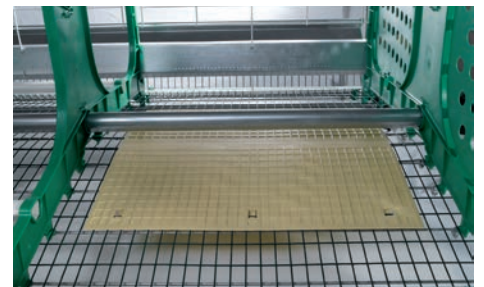

zucami®
POULTRY EQUIPMENT

KLEINVOLIERE

Alti indici di deposizione
Confortevole | Facile pulizia

KLEINVOLIERE

Superficie totale _ 44.500 cm².

Superficie utile per pollo _ 890 cm².

Superficie del nido & lettiera _ 9.000 cm².

Superficie libera per pollo _ 710 cm².

Superficie utile per pollo _ 605 cm².

Superficie di nido e lettiera per pollo _ 180 cm².

Tubo della lettiera _ 1 x 152 cm.

Lunghezza posatoio per pollo _ 15,2 cm.

Dispositivo taglio unghie _ 8

Inclinazione della base _ 14%

LETTIERA

NIDO

DISPOSITIVO TAGLIO UNGHIE