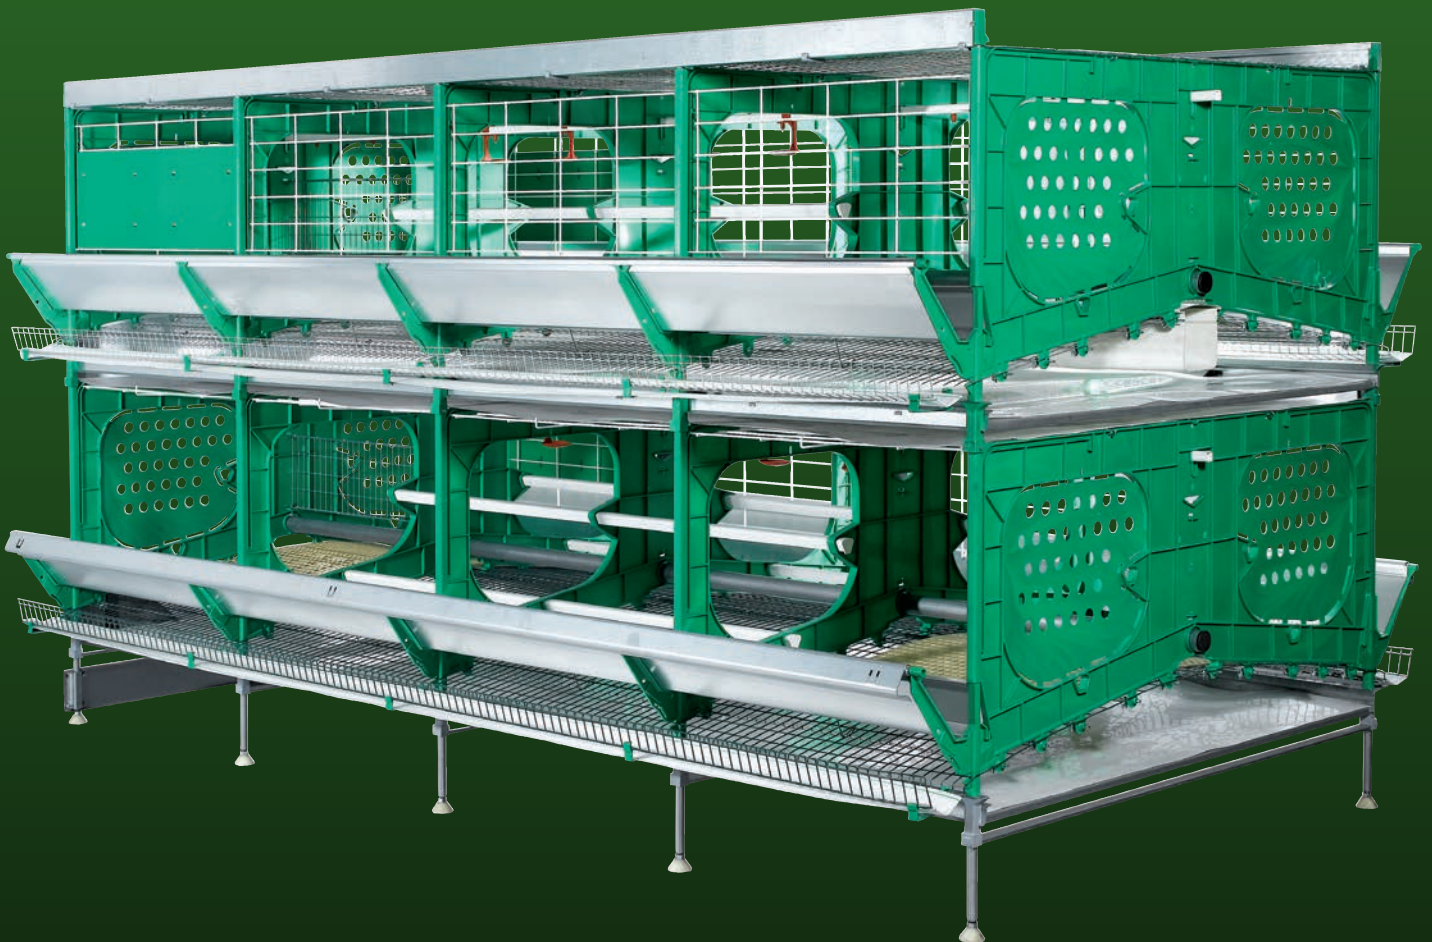

zucami®
POULTRY EQUIPMENT

KLEINVOLIERE

Alti indici di deposizione
Confortevole | Facile pulizia

KLEINVOLIERE

Superficie totale _ 44.500 cm².

Superficie utile per pollo _ 890 cm².

Superficie del nido & lettiera _ 9.000 cm².

Superficie libera per pollo _ 710 cm².

Superficie utile per pollo _ 605 cm².

Superficie di nido e lettiera per pollo _ 180 cm².

Tubo della lettiera _ 1 x 152 cm.

Lunghezza posatoio per pollo _ 15,2 cm.

Dispositivo taglio unghie _ 8