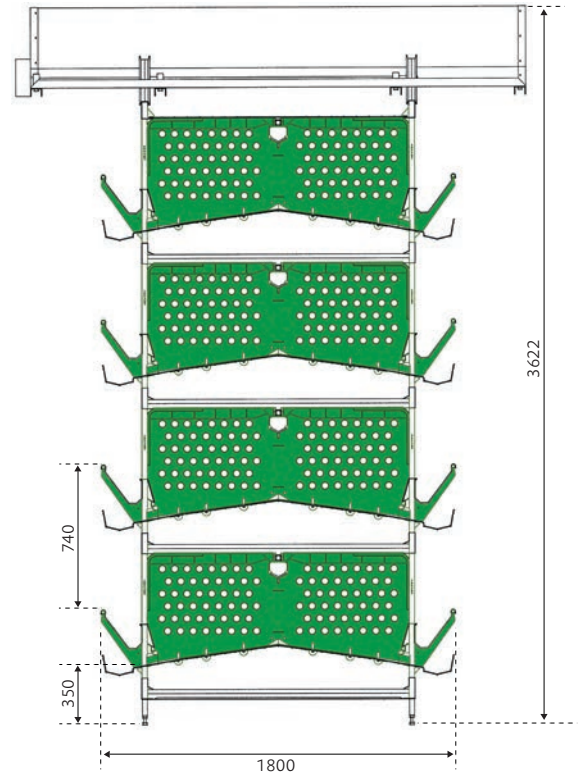

zucami®
POULTRY EQUIPMENT

KLEINVOLIERE

Alti indici di deposizione
Confortevole | Facile pulizia

KLEINVOLIERE

Superficie totale _ 44.500 cm².

Superficie utile per pollo _ 890 cm².

Superficie del nido & lettiera _ 9.000 cm².

Superficie libera per pollo _ 710 cm².

Superficie utile per pollo _ 605 cm².

Superficie di nido e lettiera per pollo _ 180 cm².

Tubo della lettiera _ 1 x 152 cm.

Lunghezza posatoio per pollo _ 15,2 cm.

Dispositivo taglio unghie _ 8

Inclinazione della base _ 14%

LETTIERA

NIDO

DISPOSITIVO TAGLIO UNGHIE