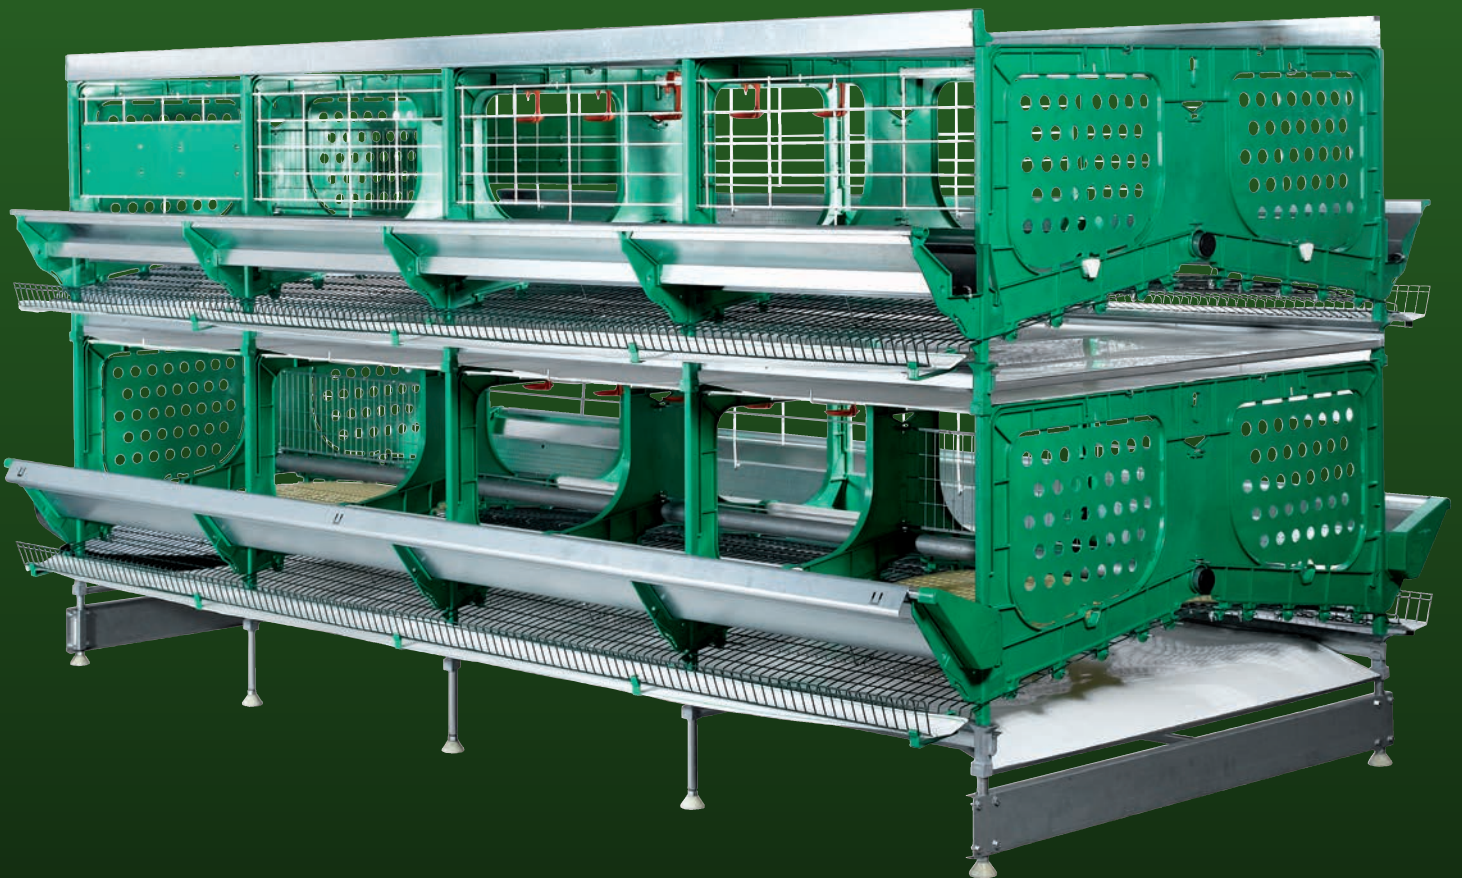

zucami®
POULTRY EQUIPMENT

M.E.C.
Modified Enriched Cage

Alti indici di deposizione
Confortevole | Facile pulizia

M.E.C. 50

- Superficie totale _ 38.430 cm².
- Superficie utile per pollo _ 769 cm².
- Superficie del nido & lettiera _ 7.500 cm².
- Superficie libera per pollo _ 619 cm².
- Superficie di nido e lettiera per pollo _ 150 cm².
- Tubo della lettiera_ 1 x 152 cm.
- Lunghezza posatoio per pollo _ 15,8 cm.
- Dispositivo taglio unghie _ 8
- Inclinazione della base _ 14%

LETTIERA

NIDO

DISPOSITIVO TAGLIO UNGHIE