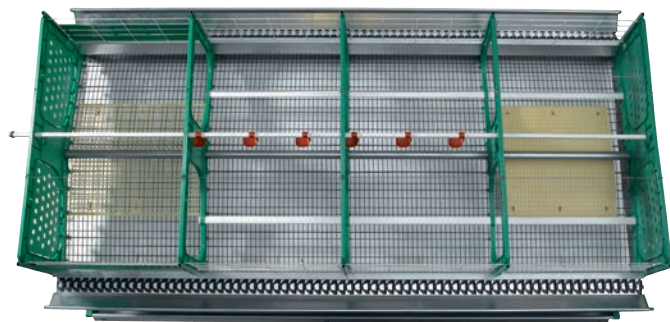

zucami®
POULTRY EQUIPMENT

M.E.C.
Modified Enriched Cage

Alti indici di deposizione
Confortevole | Facile pulizia

M.E.C. 50

- Superficie totale _ 38.430 cm².
- Superficie utile per pollo _ 769 cm².
- Superficie del nido & lettiera _ 7.500 cm².
- Superficie libera per pollo _ 619 cm².
- Superficie di nido e lettiera per pollo _ 150 cm².
- Tubo della lettiera_ 1 x 152 cm.
- Lunghezza posatoio per pollo _ 15,8 cm.
- Dispositivo taglio unghie _ 8
- Inclinazione della base _ 14%

LETTIERA

NIDO

DISPOSITIVO TAGLIO UNGHIE