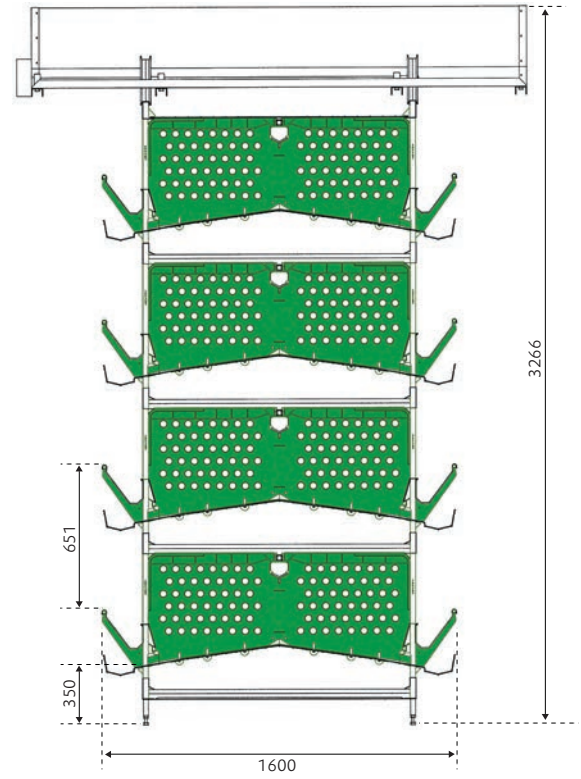

zucami®
POULTRY EQUIPMENT

M.E.C.
Modified Enriched Cage

Alti indici di deposizione
Confortevole | Facile pulizia

M.E.C. 50

- Superficie totale _ 38.430 cm².
- Superficie utile per pollo _ 769 cm².
- Superficie del nido & lettiera _ 7.500 cm².
- Superficie libera per pollo _ 619 cm².
- Superficie di nido e lettiera per pollo _ 150 cm².
- Tubo della lettiera_ 1 x 152 cm.
- Lunghezza posatoio per pollo _ 15,8 cm.
- Dispositivo taglio unghie _ 8
- Inclinazione della base _ 14%

LETTIERA

NIDO

DISPOSITIVO TAGLIO UNGHIE