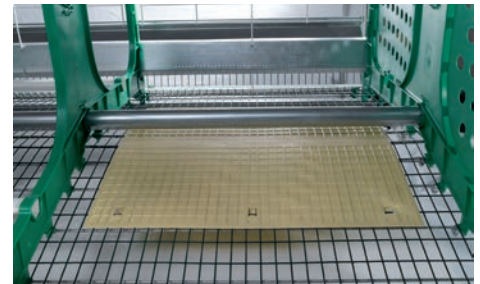

zucami®
POULTRY EQUIPMENT

M.E.C.
Modified Enriched Cage

Alti indici di deposizione
Confortevole | Facile pulizia

M.E.C. 50

- Superficie totale _ 38.430 cm².
- Superficie utile per pollo _ 769 cm².
- Superficie del nido & lettiera _ 7.500 cm².
- Superficie libera per pollo _ 619 cm².
- Superficie di nido e lettiera per pollo _ 150 cm².
- Tubo della lettiera_ 1 x 152 cm.
- Lunghezza posatoio per pollo _ 15,8 cm.
- Dispositivo taglio unghie _ 8
- Inclinazione della base _ 14%

LETTIERA

NIDO

DISPOSITIVO TAGLIO UNGHIE