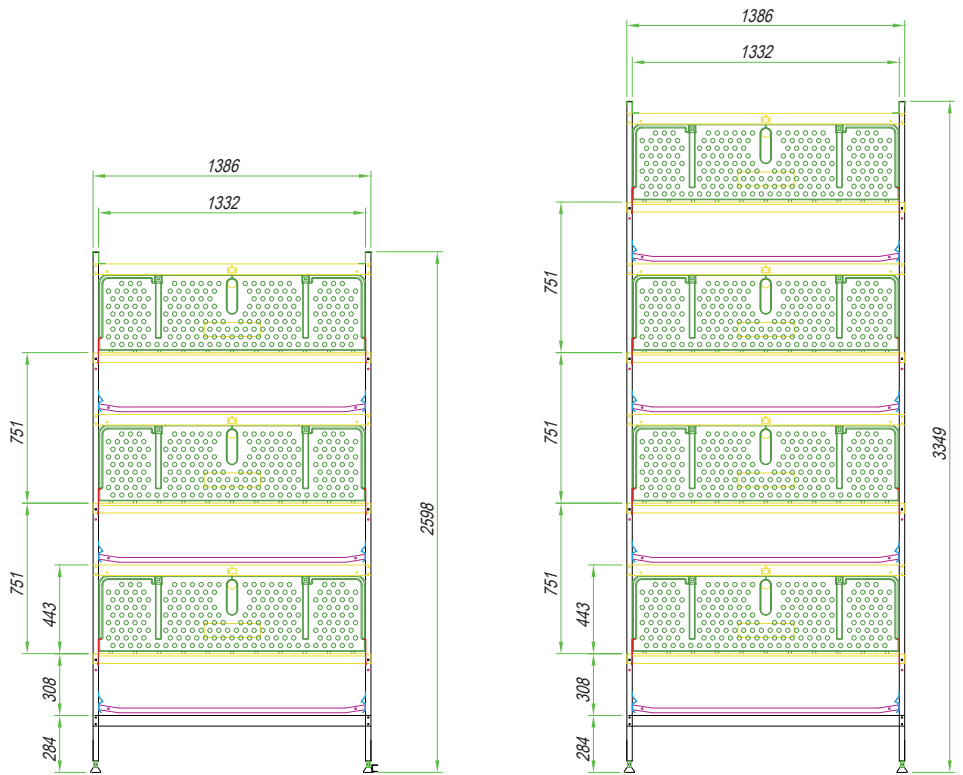

zucami®
POULTRY EQUIPMENT

Z - BROILER

Alta densità | Confortevole | Crescita rapida
Bassa mortalità | Miglior conversione | Facile pulizia

Z - BROILER

Altezza fra i piani _ 775 mm

Larghezza _ 1386 mm

Frontale _ 1968 mm

Nº polli per sezione _ 55

Cm² per pollo _ 477 cm²

Uscita polli automatica

Nº di abbeveratoi _ 4

zucami[®]
POULTRY EQUIPMENT

The green ones