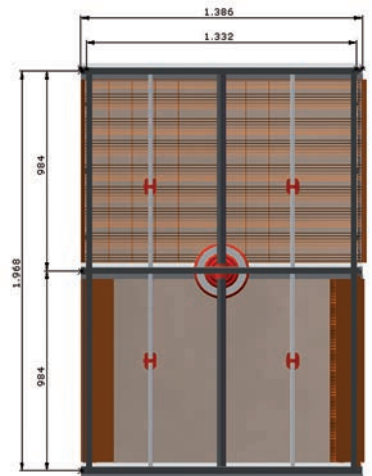

zucami®
POULTRY EQUIPMENT

Z - BROILER

Alta densità | Confortevole | Crescita rapida
Bassa mortalità | Miglior conversione | Facile pulizia

Z - BROILER

Altezza fra i piani _ 775 mm

Larghezza _ 1386 mm

Frontale _ 1968 mm

Nº polli per sezione _ 55

Cm² per pollo _ 477 cm²

Uscita polli automatica

Nº di abbeveratoi _ 4

zucami[®]
POULTRY EQUIPMENT

The green ones