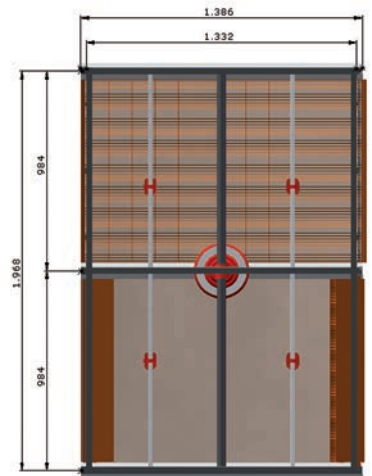

zucami®
POULTRY EQUIPMENT

Z - BROILER

Alta densità | Confortevole | Crescita rapida
Bassa mortalità | Miglior conversione | Facile pulizia

Z - BROILER

Altezza fra i piani _ 775 mm

Larghezza _ 1386 mm

Frontale _ 1968 mm

N° polli per sezione _ 55

Cm² per pollo _ 477 cm²

Uscita polli automatica

N° di abbeveratoi _ 4

zucami[®]
POULTRY EQUIPMENT

The green ones