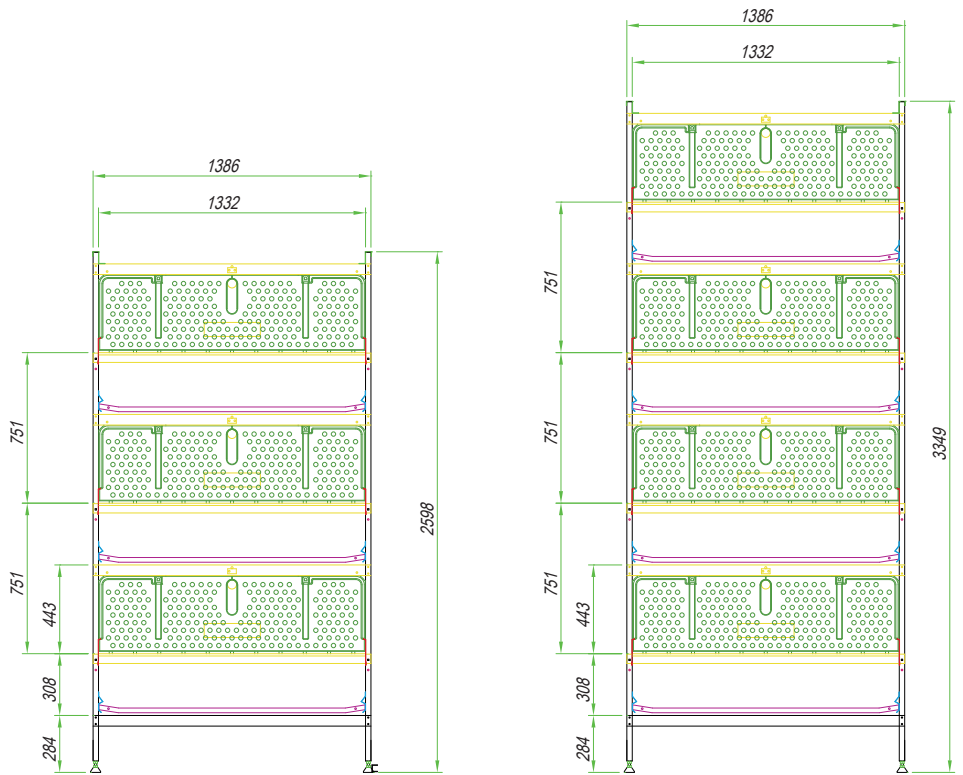

zucami®
POULTRY EQUIPMENT

Z - BROILER

Alta densità | Confortevole | Crescita rapida
Bassa mortalità | Miglior conversione | Facile pulizia

Z - BROILER

Altezza fra i piani _ 775 mm

Larghezza _ 1386 mm

Frontale _ 1968 mm

N° polli per sezione _ 55

Cm² per pollo _ 477 cm²

Uscita polli automatica

N° di abbeveratoi _ 4

zucami[®]
POULTRY EQUIPMENT

The green ones